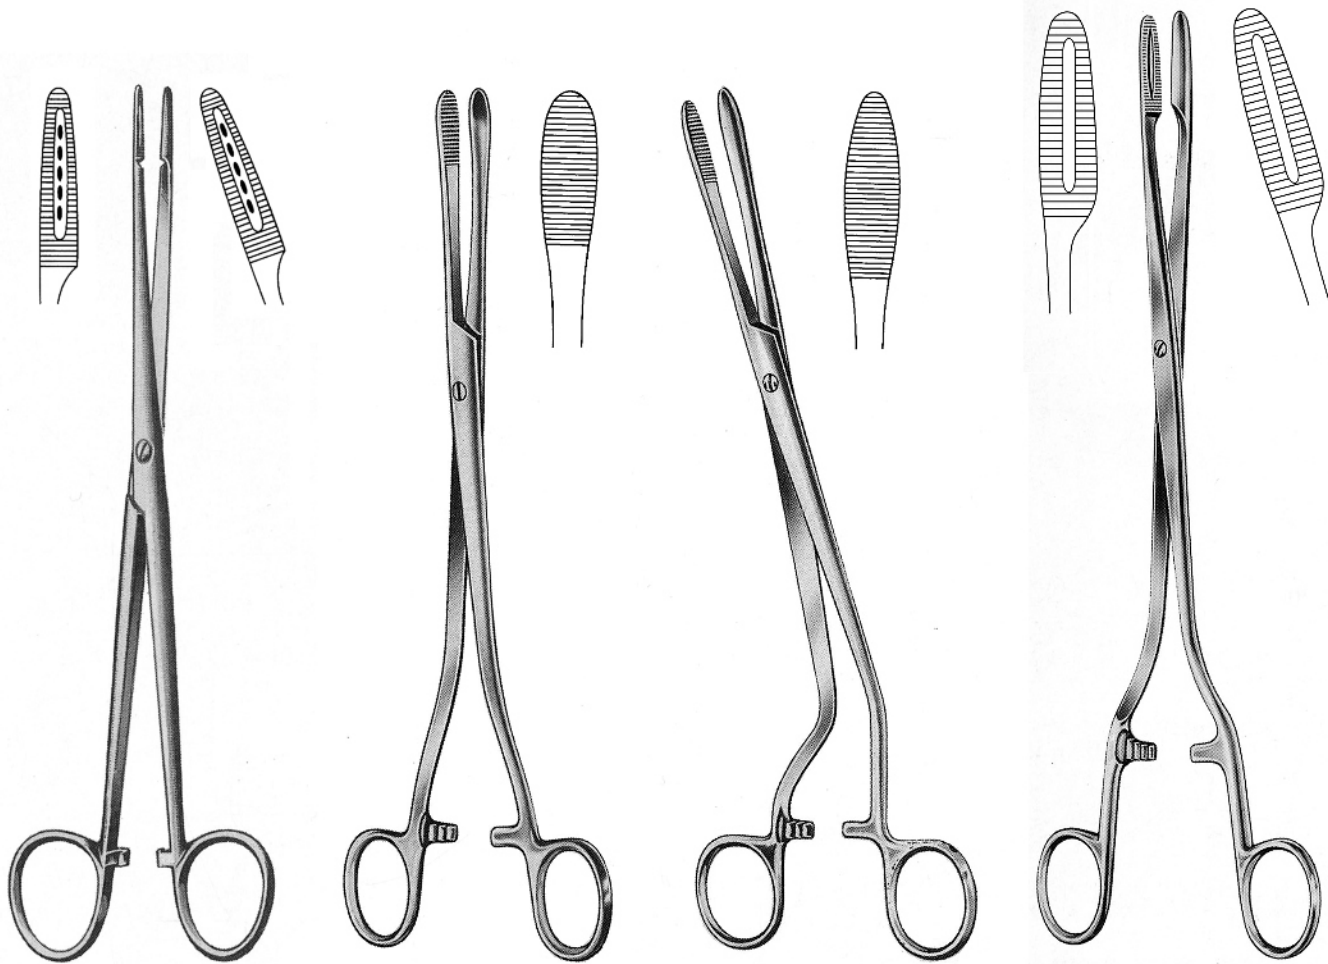

**GROSS-MAIER**

16.0030.18 18.0cm 16.0031.18  
 16.0030.20 20.0cm 16.0031.20  
 16.0030.22 22.0cm 16.0031.22  
 16.0030.25 25.0cm 16.0031.25  
 16.0030.27 27.0cm 16.0031.27

16.0031.27

**16-002**

www.hilbro.net

Dressing and Cotton Swab Forceps EN

Kornzangen und Tupferzangen DE

Pinzas para vendajes y tapones ES

16

COTTON SWAB FORCEPS

Hilbro

**MAIER**  
16.0034.25 25.0cm

**COLLIN**  
16.0040.25 25.0cm

**CHERON**  
16.0044.25 25.0cm

**SIMS-MAIER**  
16.0048.28 28.0cm 16.0049.28

16.0049.28

**16-003**

[www.hilbro.net](http://www.hilbro.net)

EN Dressing and Cotton Swab Forceps

DE Kornzangen und Tupferzangen

ES Pinzas para vendajes y tapones