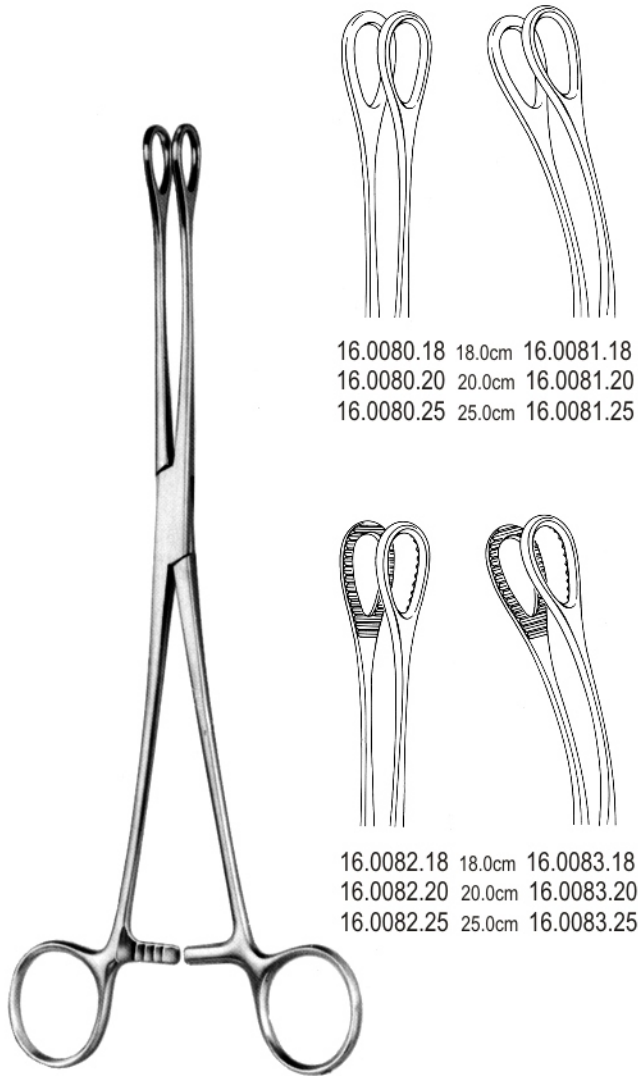

**RAMPLEY**

16.0072.18 18.0cm  
16.0072.25 25.0cm

**RAMPLEY**

16.0074.18 18.0cm  
16.0074.25 25.0cm

**FOERSTER**

16.0076.25 25.0cm  
16.0077.25 25.0cm

16.0077.25

**16-005**

[www.hilbro.net](http://www.hilbro.net)

EN Dressing and Cotton Swab Forceps

DE Kornzangen und Tupferzangen

ES Pinzas para vendajes y tapones

## COTTON SWAB FORCEPS

16.0080.18 18.0cm 16.0081.18  
 16.0080.20 20.0cm 16.0081.20  
 16.0080.25 25.0cm 16.0081.25

16.0082.18 18.0cm 16.0083.18  
 16.0082.20 20.0cm 16.0083.20  
 16.0082.25 25.0cm 16.0083.25

**FOERSTER**

**ULRICH**  
 16.0090.22 22.0cm 16.0091.22  
 16.0090.25 25.0cm 16.0091.25  
 16.0090.27 27.0cm 16.0091.27

16.0091.27

**16-006**

www.hilbro.net