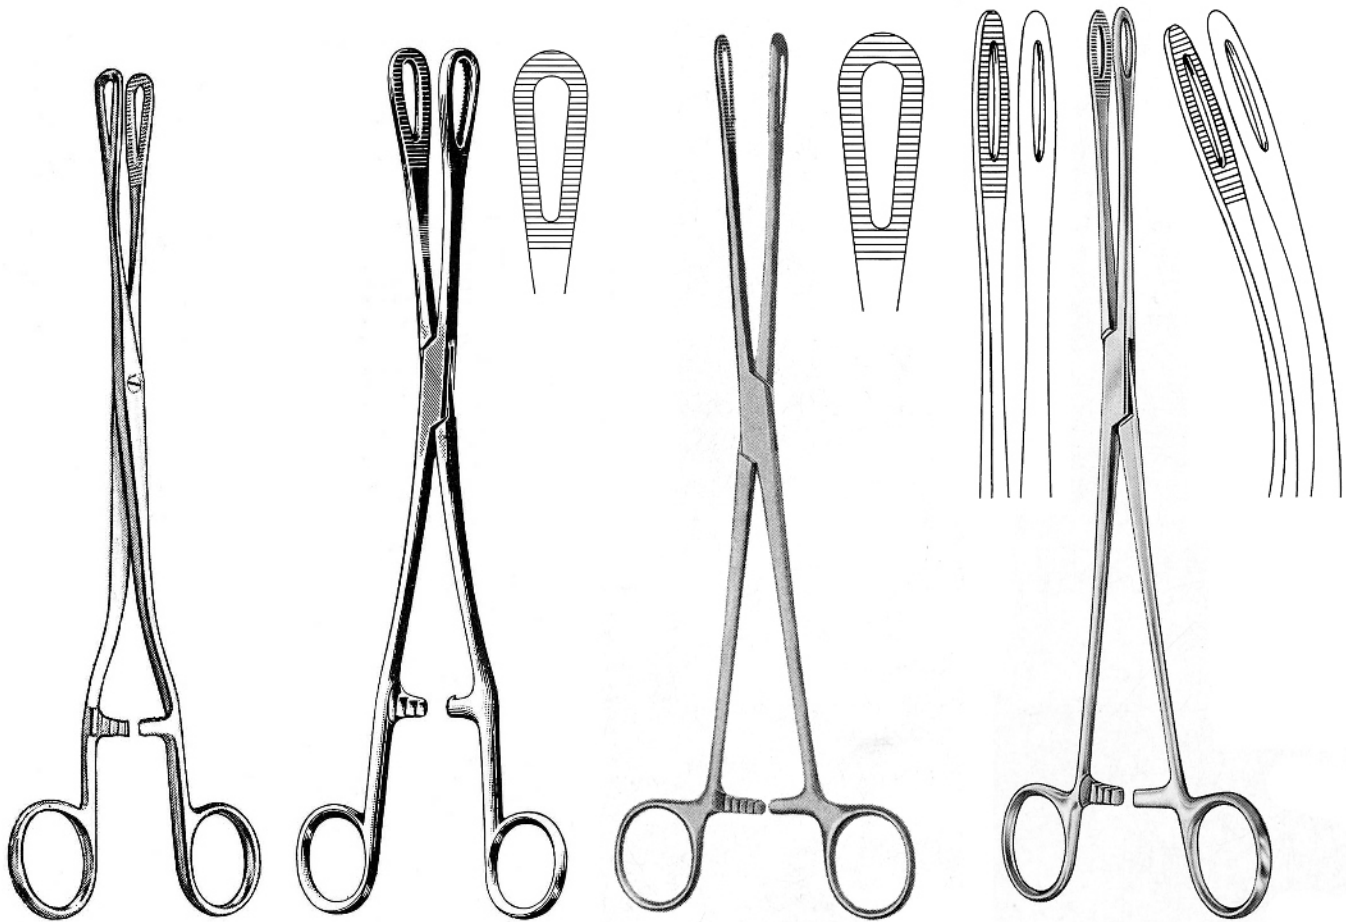

## COTTON SWAB FORCEPS

16.0050.17 17.0cm  
16.0051.17 17.0cm

**PELKMANN**  
16.0054.25 25.0cm  
16.0055.25 25.0cm

**MAIER**  
16.0056.20 20.0cm 16.0057.20  
16.0056.26 26.0cm 16.0057.26

**BOZEMANN**  
16.0060.26 26.0cm

**BOZEMANN**  
16.0062.26 26.0cm

**BOZEMANN-DOUGLAS**  
16.0064.26 26.0cm

16.0064.26

**16-004**

www.hilbro.net

COTTON SWAB FORCEPS

**RAMPLEY**

16.0070.18 18.0cm  
16.0070.25 25.0cm

**RAMPLEY**

16.0072.18 18.0cm  
16.0072.25 25.0cm

**RAMPLEY**

16.0074.18 18.0cm  
16.0074.25 25.0cm

**FOERSTER**

16.0076.25 25.0cm  
16.0077.25 25.0cm

16.0077.25

**16-005**