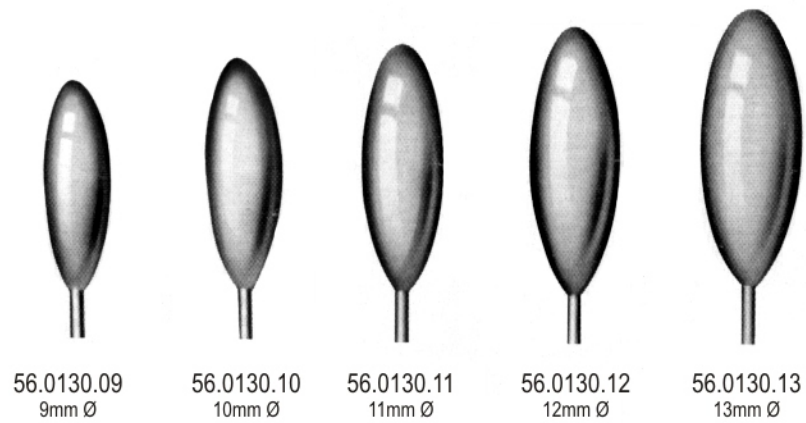

GALL BLADDER

LURZ  
56.0090.21 21.0cm

LURZ  
56.0092.21 21.0cm

56.0092.21

56-004

www.hilbro.net

GALL BLADDER

**HIRTH**  
56.0100.18 18.0cm

**SÖKELAND**  
56.0106.24 24.0cm

**KOCHER**  
56.0110.26 26.0cm

56.0110.26

**56-005**

[www.hilbro.net](http://www.hilbro.net)

56

EN Nephrostomy Forceps

DE Niernfistelzangen

ES Pinzas para nefrostomia

Hilbro

GALL BLADDER

ELSÄSSER  
56.0120.20 20.0cm

ELSÄSSER  
56.0122.20 20.0cm

56.0122.20

56-006

www.hilbro.net

GALL BLADDER

**BAKES**

56.0130.00 set / 13  
56.0132.00 set / 9 (3-11)

56.0132.00

**56-007**

[www.hilbro.net](http://www.hilbro.net)

EN Gall Stone Probes, Gall Stone Scoops

DE Gallenstein sonden, Gallensteinloffel