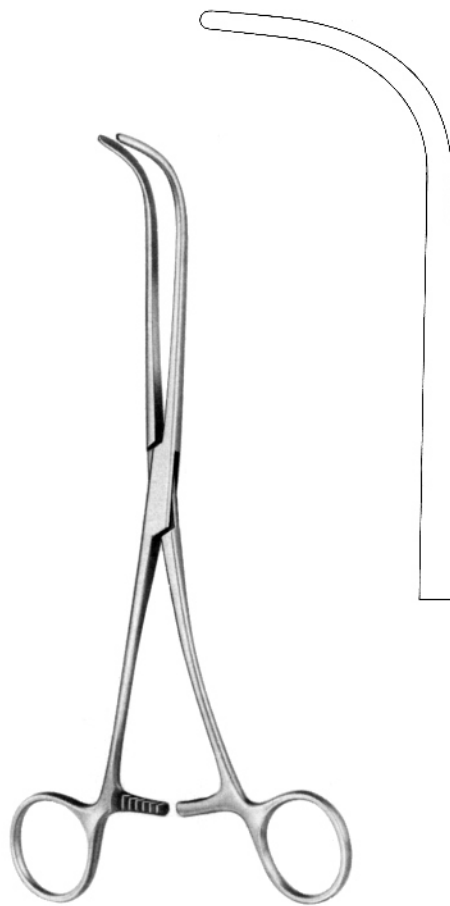

# GALL BLADDER

56.0041.20

**56-002**

[www.hilbro.net](http://www.hilbro.net)

GALL BLADDER

**MIXTER**  
56.0050.22 22.0cm

**DESJARDINS**  
23.0cm

**CZERNY**  
56.0070.24 24.5cm

56.0080.26 26.5cm  
malleable

56.0080.26

**56-003**

www.hilbro.net

56

EN Ureter Calculus Forceps

DE Uretersteizangen

ES Pinzas para calculos uretrales

Hilbro

GALL BLADDER

LURZ  
56.0090.21 21.0cm

LURZ  
56.0092.21 21.0cm

56.0092.21

56-004

www.hilbro.net

GALL BLADDER

**HIRTH**  
56.0100.18 18.0cm