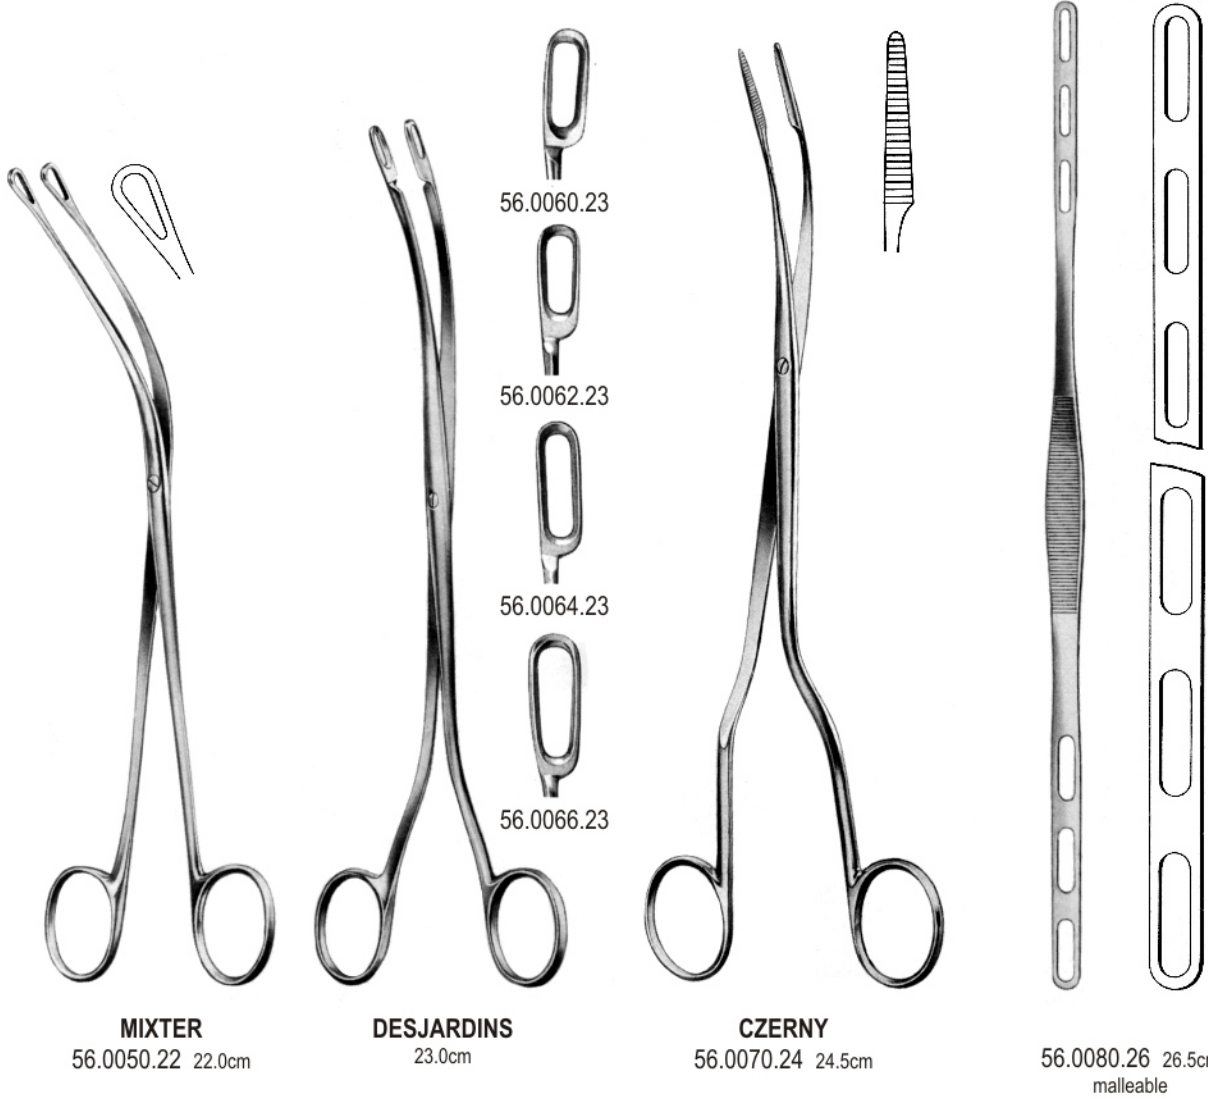

# 56

EN Gall Stone Forceps  
DE Gallensteinzangen  
ES Pinzas para cálculos biliares

**Hilbro**

## GALL BLADDER

**TURNER-WARWICK**  
56.0020.18 18.0cm

**TURNER-WARWICK**  
56.0022.19 19.0cm

56.0030.20

56.0031.20

**BLAKE**  
20.0cm

**MAYO-BLAKE**  
56.0040.20 20.0cm

**MAYO-BLAKE**  
56.0041.20 20.0cm

56.0041.20

**56-002**

[www.hilbro.net](http://www.hilbro.net)

GALL BLADDER

**MIXTER**  
56.0050.22 22.0cm

**DESJARDINS**  
23.0cm

**CZERNY**  
56.0070.24 24.5cm

56.0080.26 26.5cm  
malleable