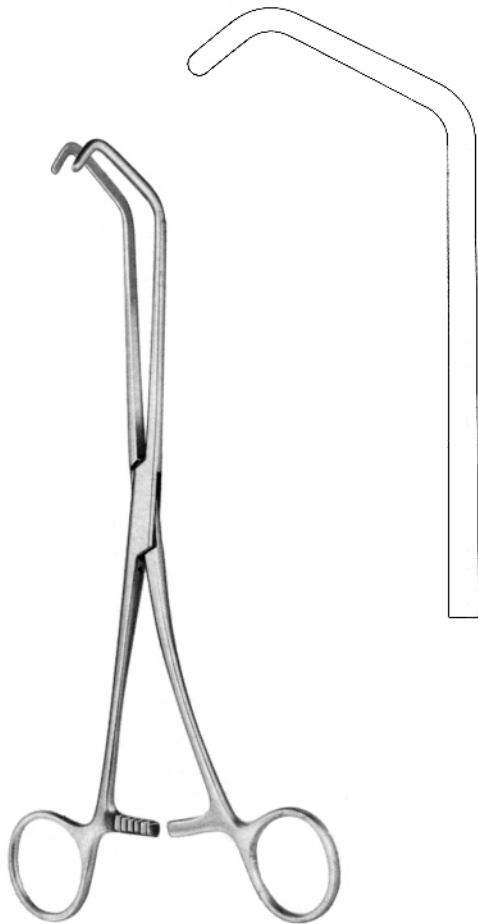

# GALL BLADDER

56.0041.20

**56-002**

[www.hilbro.net](http://www.hilbro.net)

GALL BLADDER

**MIXTER**  
56.0050.22 22.0cm

**DESJARDINS**  
23.0cm

**CZERNY**  
56.0070.24 24.5cm

56.0080.26 26.5cm  
malleable

56.0080.26

**56-003**

www.hilbro.net

56

EN Ureter Calculus Forceps

DE Uretersteizangen

ES Pinzas para calculos uretrales

Hilbro

GALL BLADDER

LURZ  
56.0090.21 21.0cm

LURZ  
56.0092.21 21.0cm

56.0092.21

56-004

www.hilbro.net

GALL BLADDER

**HIRTH**  
56.0100.18 18.0cm