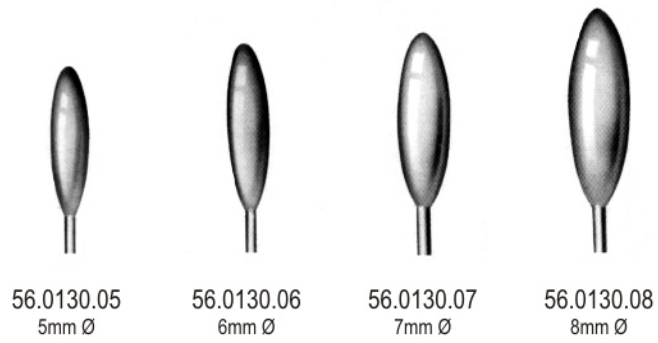

GALL BLADDER

LURZ  
56.0090.21 21.0cm

LURZ  
56.0092.21 21.0cm

56.0092.21

56-004

www.hilbro.net

GALL BLADDER

**HIRTH**  
56.0100.18 18.0cm

**SÖKELAND**  
56.0106.24 24.0cm

**KOCHER**  
56.0110.26 26.0cm

56.0110.26

**56-005**

[www.hilbro.net](http://www.hilbro.net)

56

EN Nephrostomy Forceps

DE Niernfistelzangen

ES Pinzas para nefrostomia

Hilbro

GALL BLADDER

ELSÄSSER  
56.0120.20 20.0cm

ELSÄSSER  
56.0122.20 20.0cm

56.0122.20

56-006

www.hilbro.net

GALL BLADDER

**BAKES**

56.0130.00 set / 13  
56.0132.00 set / 9 (3-11)

56.0132.00

**56-007**

[www.hilbro.net](http://www.hilbro.net)

EN Gall Stone Probes, Gall Stone Scoops

DE Gallenstein sonden, Gallensteinloffel