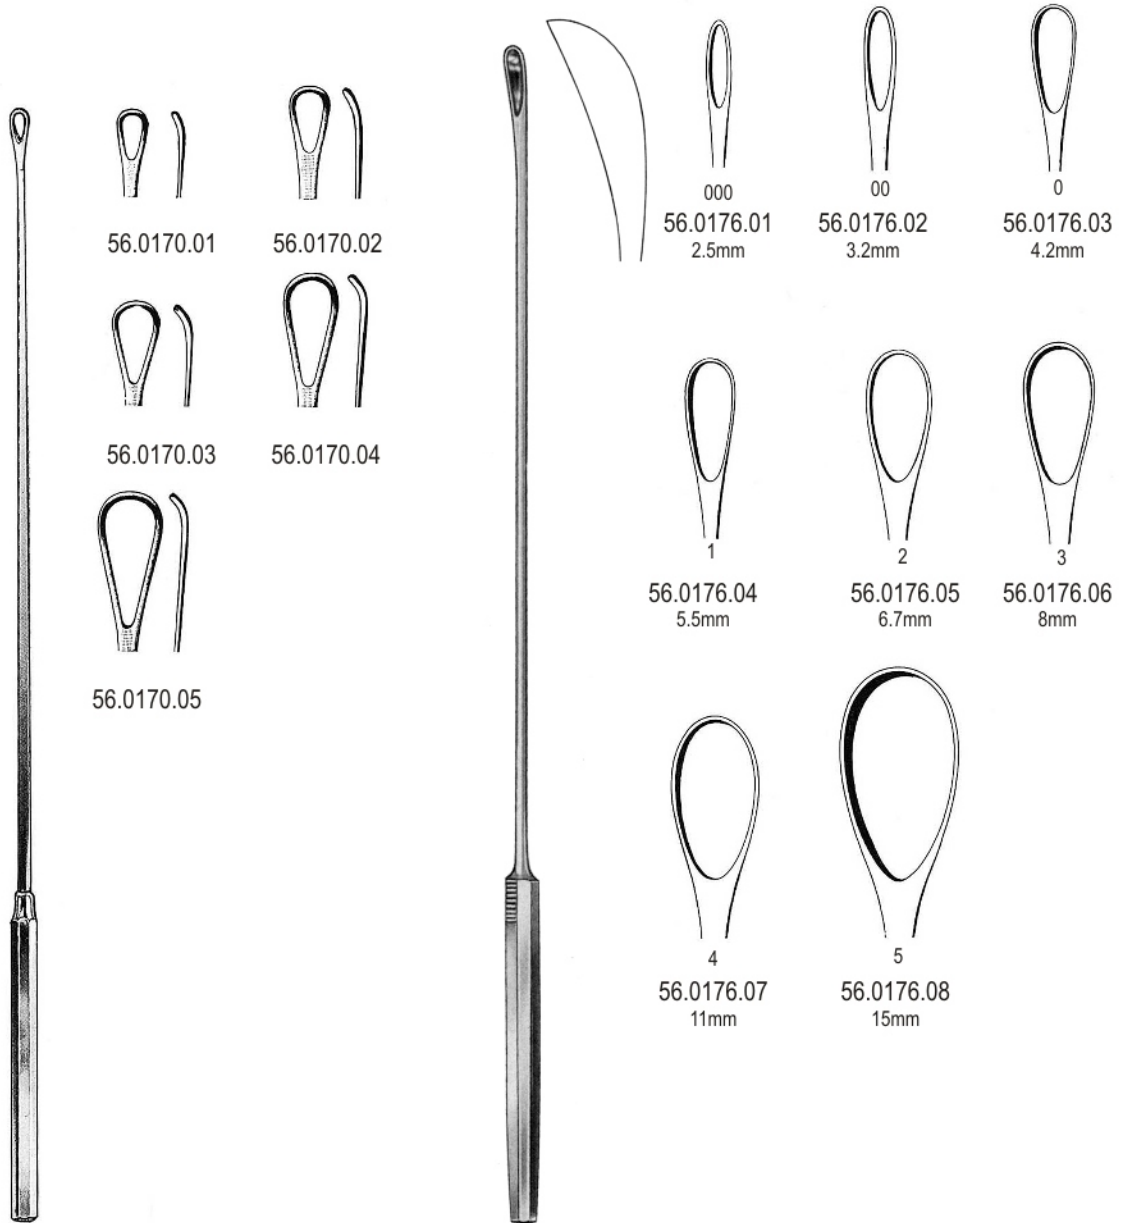

## GALL BLADDER

**MAYO**  
56.0150.32 32.0cm

**MOYNIHAN**  
56.0156.34 34.0cm  
malleable

**DESJARDINS**  
28.0cm

Fig.1  
56.0160.01  
Fig.2  
56.0160.02  
Fig.3  
56.0160.03

**DESJARDINS**  
28.0cm  
elastic

Fig.1  
56.0162.01  
Fig.2  
56.0162.02  
Fig.3  
56.0162.03

**DESJARDINS**  
30.0cm  
elastic

Fig.1  
56.0166.01  
Fig.2  
56.0166.02  
Fig.3  
56.0166.03  
Fig.4  
56.0166.04

56.0166.04

**56-008**

www.hilbro.net

Gall Stone Scoops EN

Gallensteinloffel DE

Cucharillas para coger calculos biliares ES

56

GALL BLADDER

MUENCHEN MODEL  
30.0cm

LUER-KOERTE  
32.0cm  
malleable

56.0176.08

56-009

www.hilbro.net