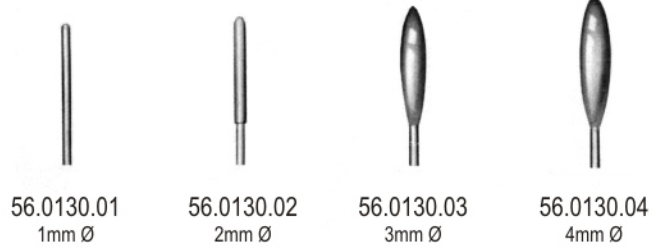

GALL BLADDER

LURZ  
56.0090.21 21.0cm

LURZ  
56.0092.21 21.0cm

56.0092.21

56-004

www.hilbro.net

GALL BLADDER

**HIRTH**  
56.0100.18 18.0cm

**SÖKELAND**  
56.0106.24 24.0cm

**KOCHER**  
56.0110.26 26.0cm

56.0110.26

**56-005**

[www.hilbro.net](http://www.hilbro.net)

56

EN Nephrostomy Forceps

DE Niernfistelzangen

ES Pinzas para nefrostomia

Hilbro

GALL BLADDER

ELSÄSSER  
56.0120.20 20.0cm

ELSÄSSER  
56.0122.20 20.0cm

56.0122.20

56-006

www.hilbro.net

GALL BLADDER

**BAKES**

56.0130.00 set / 13  
56.0132.00 set / 9 (3-11)

56.0132.00

**56-007**

[www.hilbro.net](http://www.hilbro.net)

EN Gall Stone Probes, Gall Stone Scoops

DE Gallenstein sonden, Gallensteinloffel