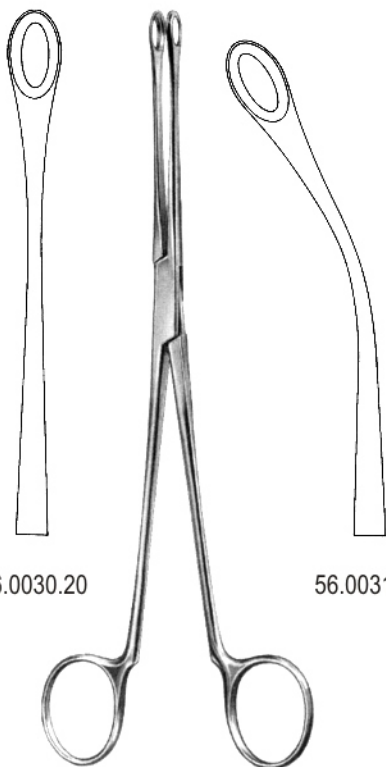

2  
56.0010.02  
22.0cm

3  
56.0010.03  
22.0cm

4  
56.0010.04  
22.0cm

5  
56.0010.05  
19.0cm

6  
56.0010.06  
19.0cm

56.0010.06

**56-001**

[www.hilbro.net](http://www.hilbro.net)

# 56

EN Gall Stone Forceps  
DE Gallensteinzangen  
ES Pinzas para cálculos biliares

**Hilbro**

## GALL BLADDER

**TURNER-WARWICK**  
56.0020.18 18.0cm

**TURNER-WARWICK**  
56.0022.19 19.0cm

56.0030.20

56.0031.20

**BLAKE**  
20.0cm

**MAYO-BLAKE**  
56.0040.20 20.0cm

**MAYO-BLAKE**  
56.0041.20 20.0cm

56.0041.20

**56-002**

[www.hilbro.net](http://www.hilbro.net)

GALL BLADDER

**MIXTER**  
56.0050.22 22.0cm

**DESJARDINS**  
23.0cm

**CZERNY**  
56.0070.24 24.5cm

56.0080.26 26.5cm  
malleable