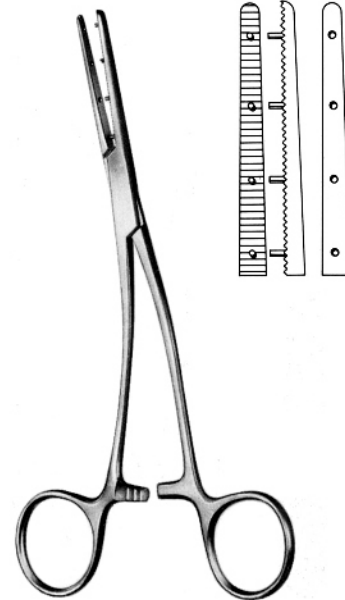

GOITRE

SCHOEMAKER
38.0010.15 15.0cm

KOCHER
38.0020.15 15.0cm
38.0020.16 16.0cm

KOCHER
38.0022.15
38.0022.16

KOCHER
38.0024.18 18.0cm

HOFMEISTER
38.0030.21 21.0cm

LAHEY
38.0034.15 15.0cm
38.0034.20 20.0cm

MASTIN
38.0038.17 17.0cm