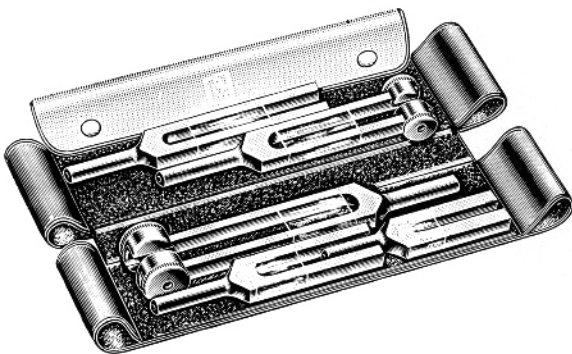

## OTOLOGY

### HARTMANN-OSTMANN

44.0660.00

set of 8 tuning forks

44.0610.02 44.0654.01

44.0610.03 44.0654.02

44.0610.04 44.0654.03

44.0610.05 44.0654.04

44.0664.00