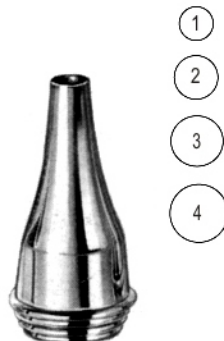

**HARTMANN (for children)**  
 44.0014.00 set/3  
 44.0014.01 3mm Ø, Fig. 0  
 44.0014.02 4mm Ø, Fig. 1  
 44.0014.03 5mm Ø, Fig. 2

**HARTMANN (for adults)**  
 44.0016.00 set/4  
 44.0016.01 4.0mm Ø, Fig. 1  
 44.0016.02 5.0mm Ø, Fig. 2  
 44.0016.03 6.0mm Ø, Fig. 3  
 44.0016.04 7.5mm Ø, Fig. 4

**TOYNBEE (for adults)**  
 44.0020.00 set/4  
 44.0020.01 4mm Ø, Fig. 1  
 44.0020.02 5mm Ø, Fig. 2  
 44.0020.03 6mm Ø, Fig. 3  
 44.0020.04 7mm Ø, Fig. 4

**GRUBER (for adults)**  
 44.0024.00 set/4  
 44.0024.01 4.5mm Ø, Fig. 1  
 44.0024.02 5.5mm Ø, Fig. 2  
 44.0024.03 6.5mm Ø, Fig. 3  
 44.0024.04 7.5mm Ø, Fig. 4