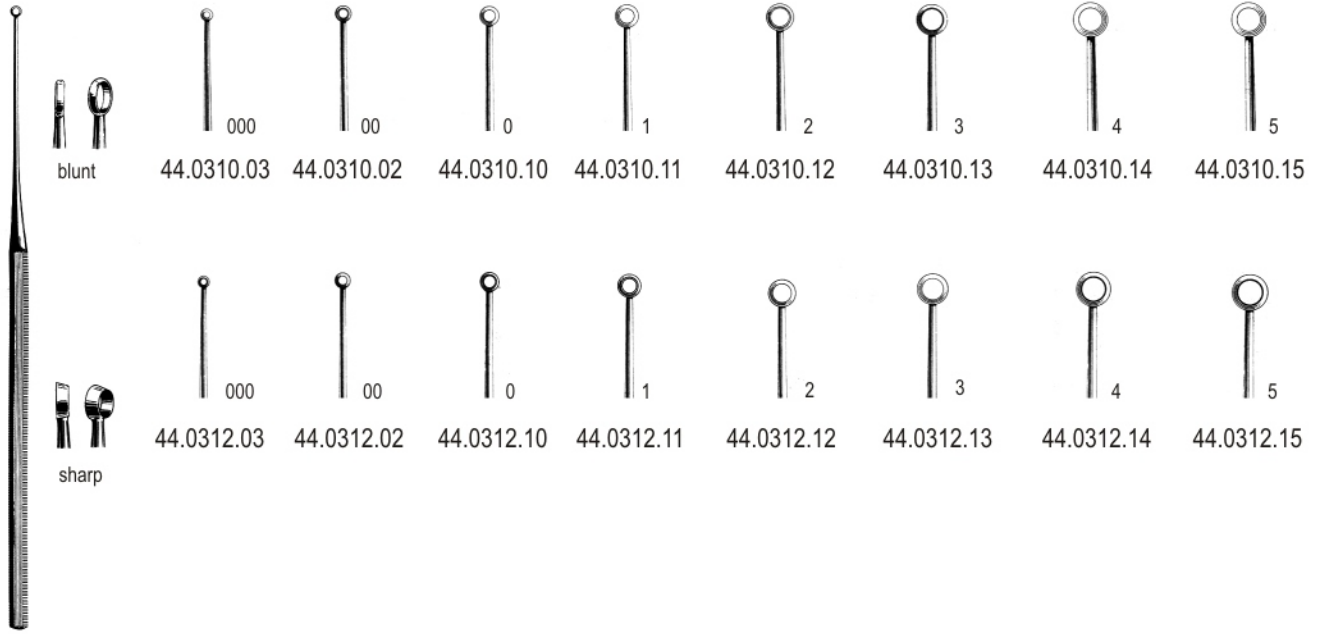

Curettes EN

Kuretten DE

Curetas ES

44

OTOLOGY

BUCK
16.5cm