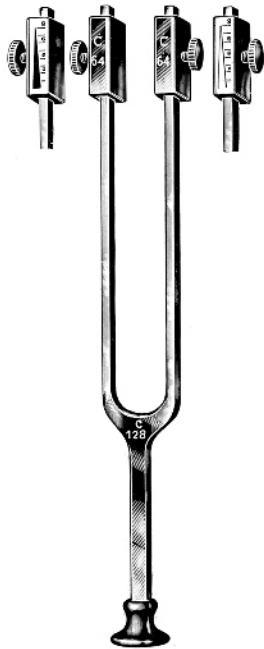

## OTOLOGY

**LEMPERT**  
19.0cm

44.0590.02  
2mm

44.0591.02  
2mm

44.0591.03  
3mm

**SHAMBAUGH**

44.0594.19 19.5cm 44.0596.19  
 left tube 2.0mm Ø right tube 2.0mm Ø  
 right tube 2.5mm Ø left tube 2.5mm Ø

**LEMPERT**  
44.0600.18  
18.0cm

OTOLOGY

Hilbro

FRENCH  
44.0610.01  
c-2 16

FRENCH  
44.0610.02  
c-1 32

HARTMANN  
44.0610.03  
c 64

HARTMANN  
44.0610.04  
c 128

HARTMANN  
44.0610.05  
c' 256

RYDEL-SEIFFER  
44.0614.10  
c 64 / c 128

44.0620.00

KOENIG  
44.0624.59  
A 109

44.0630.61  
a 1 440

44.0630.61

44-027

www.hilbro.net

EN Tuning Forks

DE Stimmgabeln