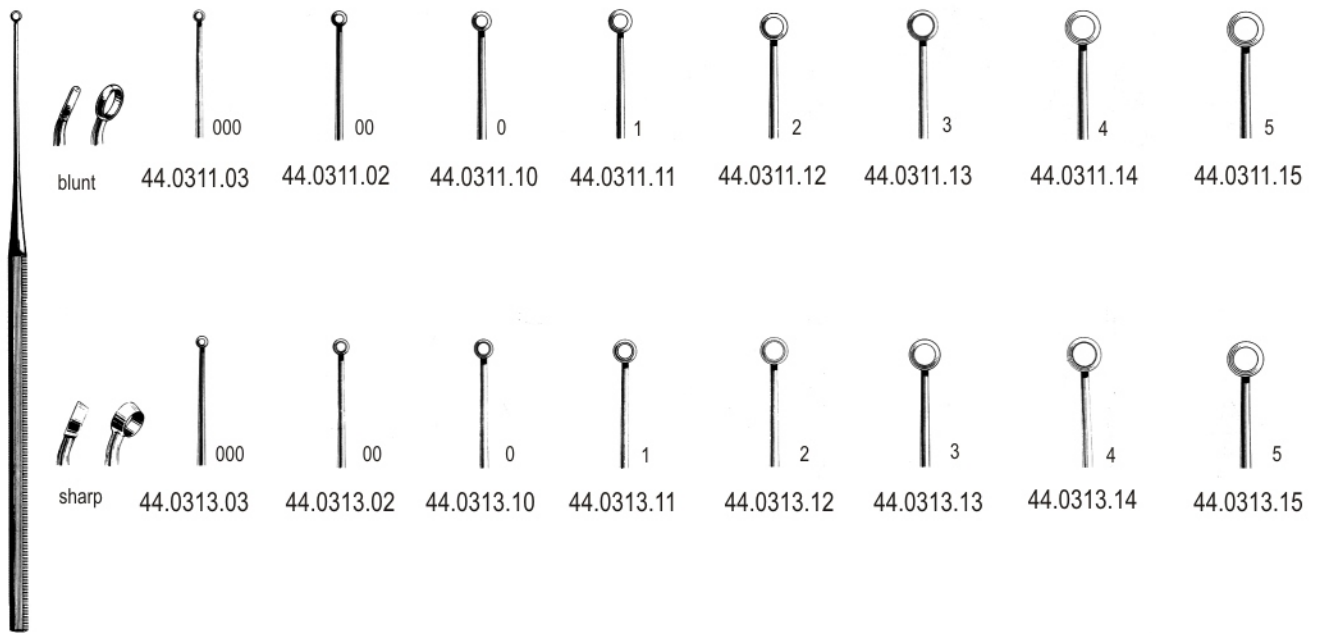

BUCK
16.5cm

44.0313.15

44-015

www.hilbro.net