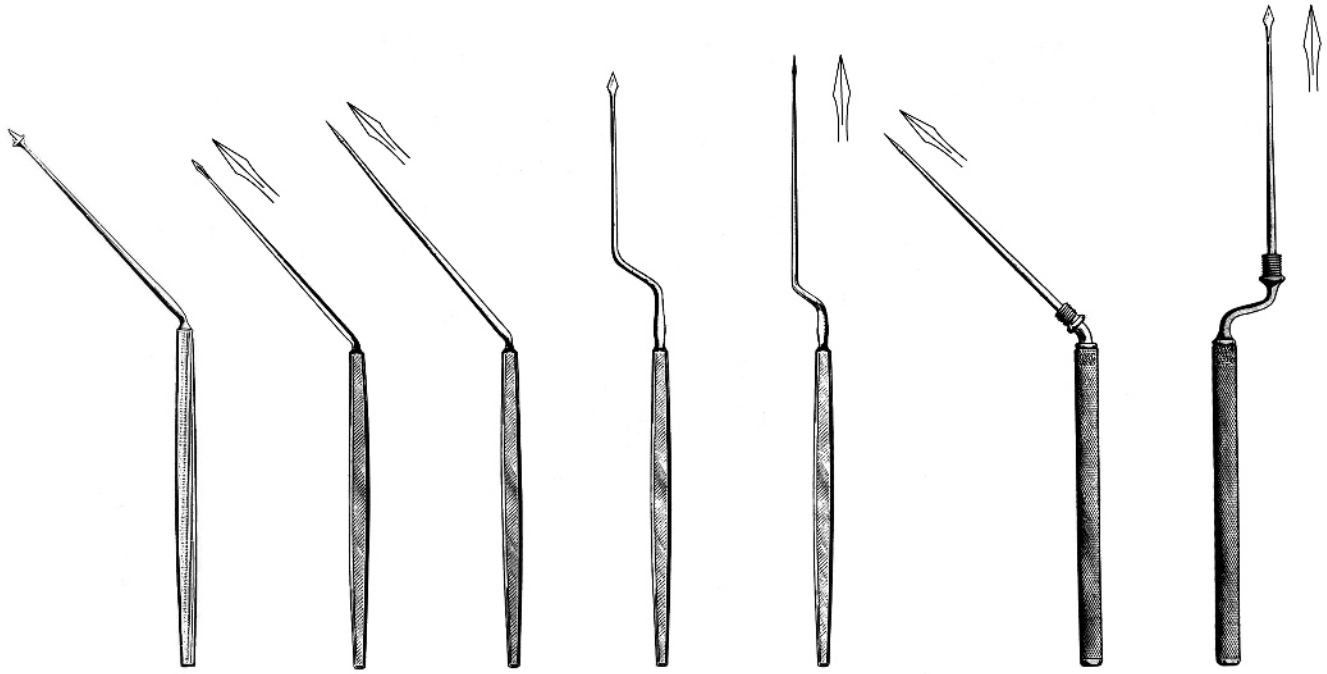

OTOLOGY

TROELTSCH
44.0414.18
18.0cm

POLITZER
44.0420.16
16.5cm

POLITZER
44.0422.16
16.5cm

LUCAE
44.0430.18
18.0cm

LUCAE
44.0432.18
18.0cm

POLITZER
44.0436.16
16.5cm

LUCAE
44.0440.20
20.0cm