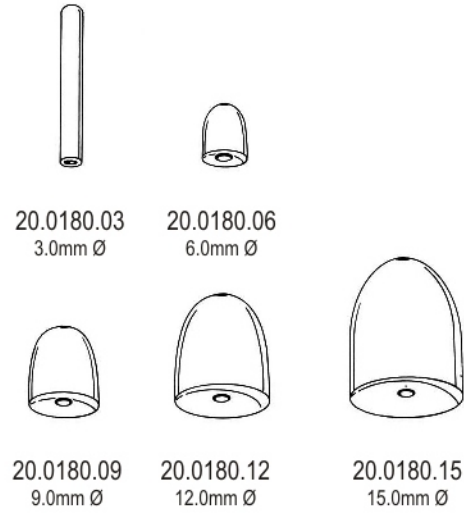

20.0130.12 12.5cm
20.0130.18 18.0cm

JOBSON-HORNE

20.0136.15
15.0cm

20.0140.16
16.0cm

20.0144.25
25.0cm

20.0148.28
28.0cm

20.0150.28
28.0cm

20.0152.28
28.0cm

HARTMANN
20.0160.20 20.0cm

FEIN
20.0162.28 28.0cm

TOBOLD
20.0166.25 25.0cm

20.0170.40 40.0cm

20.0176.45 45.0cm

20.0176.45

20-005

www.hilbro.net

20

EN Varicose Vein Probe Set and Ring Strippers
 DE Krampfader-Besteck und Ringstripper
 ES Sonda para varices y desobliteradores de vasos

PROBES, APPLICATORS & SPATULAS

NABATOFF
 20.0180.00
 complete set.
 135 x 100 x 25mm

20.0190.12 12.0cm

50.0cm

20.0194.14

20-006

www.hilbro.net