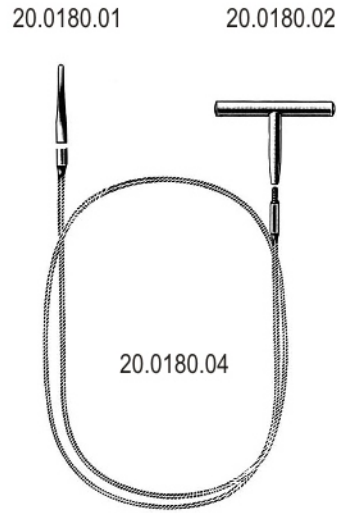

20.0152.28

20-004

www.hilbro.net

Sponge Holder EN

Schwammhalter DE

Porta-esponjas ES

20

PROBES, APPLICATORS & SPATULAS

HARTMANN
20.0160.20 20.0cm

FEIN
20.0162.28 28.0cm

TOBOLD
20.0166.25 25.0cm

20.0170.40 40.0cm

20.0176.45 45.0cm

20.0176.45

20-005

www.hilbro.net

20

EN Varicose Vein Probe Set and Ring Strippers
 DE Krampfader-Besteck und Ringstripper
 ES Sonda para varices y desobliteradores de vasos

PROBES, APPLICATORS & SPATULAS

NABATOFF
 20.0180.00
 complete set.
 135 x 100 x 25mm

20.0190.12 12.0cm

50.0cm

20.0194.14

20-006

www.hilbro.net