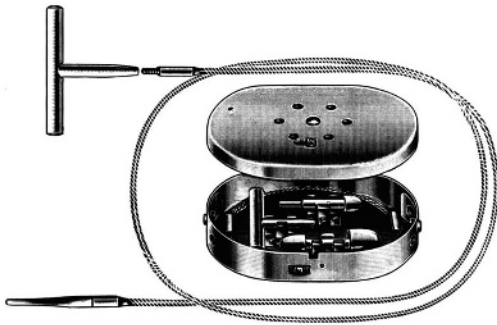

20.0152.28

20-004

www.hilbro.net

Sponge Holder EN

Schwammhalter DE

Porta-esponjas ES

20

PROBES, APPLICATORS & SPATULAS

HARTMANN
20.0160.20 20.0cm

FEIN
20.0162.28 28.0cm

TOBOLD
20.0166.25 25.0cm

20.0170.40 40.0cm

20.0176.45 45.0cm

20.0176.45

20-005

www.hilbro.net

20

EN Varicose Vein Probe Set and Ring Strippers
 DE Krampfader-Besteck und Ringstripper
 ES Sonda para varices y desobliteradores de vasos

PROBES, APPLICATORS & SPATULAS

NABATOFF
 20.0180.00
 complete set.
 135 x 100 x 25mm

20.0190.12 12.0cm

50.0cm

20.0194.14

20-006

www.hilbro.net