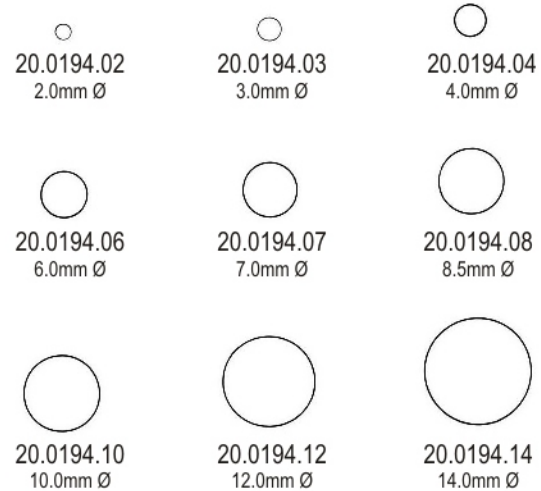

20.0130.12 12.5cm
20.0130.18 18.0cm

JOBSON-HORNE

20.0136.15
15.0cm

20.0140.16
16.0cm

20.0144.25
25.0cm

20.0148.28
28.0cm

20.0150.28
28.0cm

20.0152.28
28.0cm

HARTMANN
20.0160.20 20.0cm

FEIN
20.0162.28 28.0cm

TOBOLD
20.0166.25 25.0cm

20.0170.40 40.0cm

20.0176.45 45.0cm

20.0176.45

20-005

www.hilbro.net

20

EN Varicose Vein Probe Set and Ring Strippers
 DE Krampfader-Besteck und Ringstripper
 ES Sonda para varices y desobliteradores de vasos

PROBES, APPLICATORS & SPATULAS

NABATOFF
 20.0180.00
 complete set.
 135 x 100 x 25mm

20.0190.12 12.0cm

50.0cm

20.0194.14

20-006

www.hilbro.net