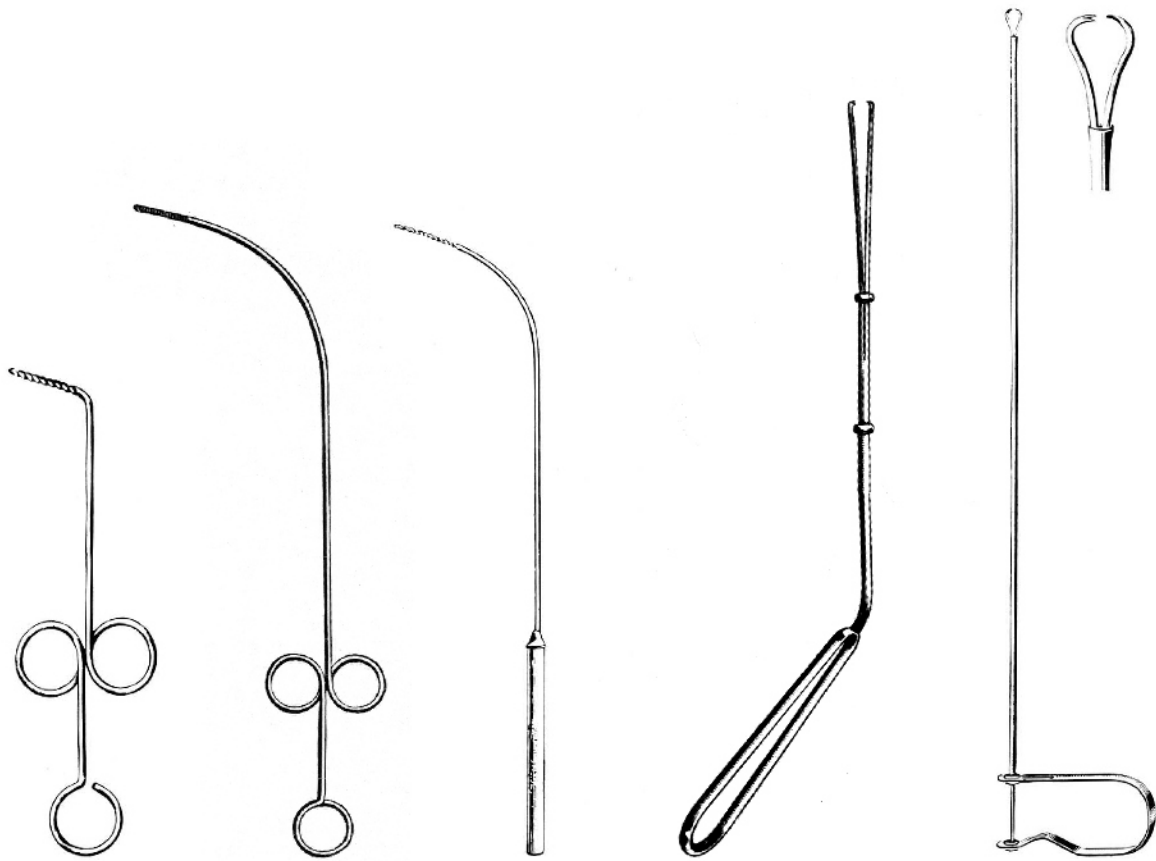

20.0130.12 12.5cm
20.0130.18 18.0cm

JOBSON-HORNE

20.0136.15
15.0cm

20.0140.16
16.0cm

20.0144.25
25.0cm

20.0148.28
28.0cm

20.0150.28
28.0cm

20.0152.28
28.0cm

20.0152.28

20-004

www.hilbro.net

Sponge Holder EN

Schwammhalter DE

Porta-esponjas ES

20

PROBES, APPLICATORS & SPATULAS

HARTMANN
20.0160.20 20.0cm

FEIN
20.0162.28 28.0cm

TOBOLD
20.0166.25 25.0cm

20.0170.40 40.0cm

20.0176.45 45.0cm

20.0176.45

20-005

www.hilbro.net

20

EN Varicose Vein Probe Set and Ring Strippers
 DE Krampfader-Besteck und Ringstripper
 ES Sonda para varices y desobliteradores de vasos

PROBES, APPLICATORS & SPATULAS

NABATOFF
 20.0180.00
 complete set.
 135 x 100 x 25mm