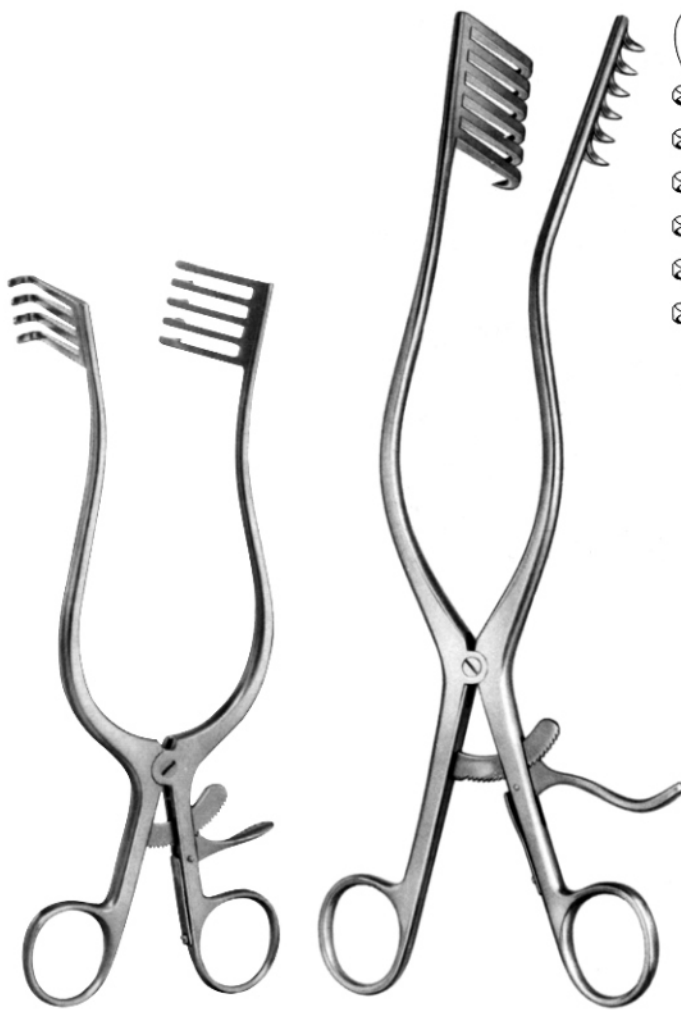

GELPI-SEILETZ
 19.0190.15 15.0cm

GELPI-LOKTITE
 19.0194.18 18.0cm

GELPI-LOKTITE
 19.0196.18 18.0cm

19.0196.18

19-007

www.hilbro.net

RETRACTORS

NORFOLK-NORWICH
19.0200.22 22.0cm