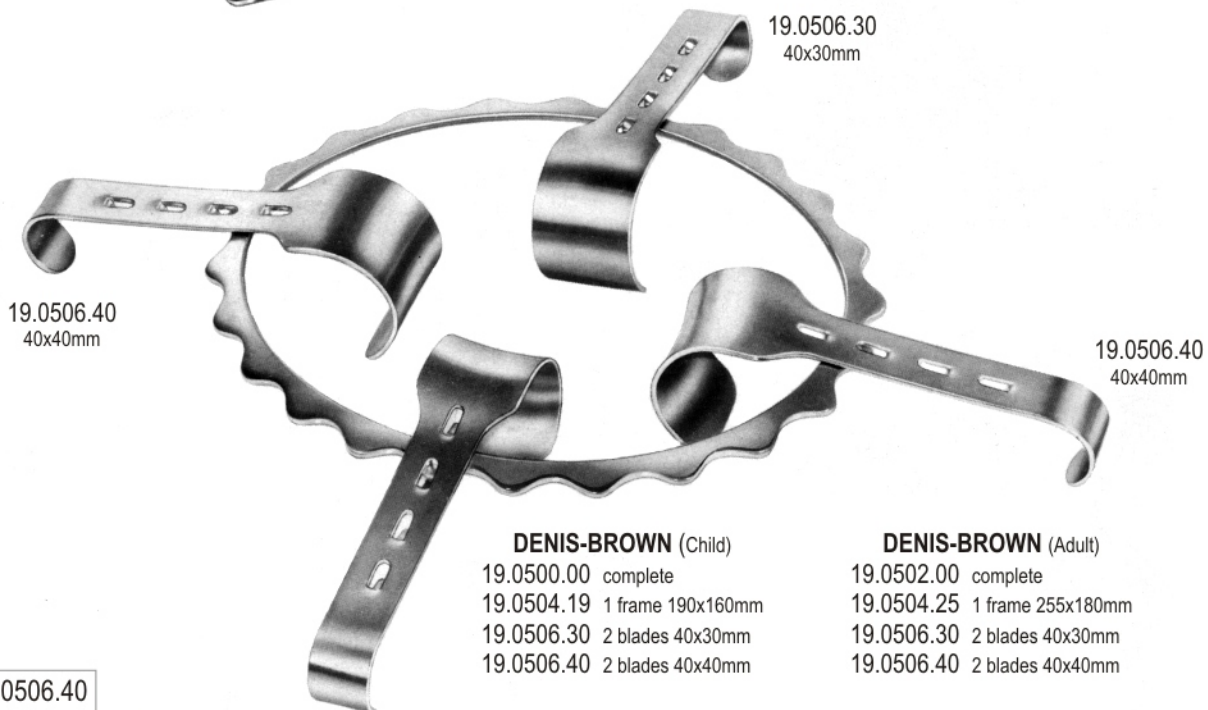

EN Abdominal Retractors

DE Bauchdeckenhalter

ES Separadores abdominales

RETRACTORS

110x70mm

O'SULLIVAN-O'CONNOR

- 19.0490.00 set
- 19.0490.01 frame
- 19.0490.02 blade
- 19.0490.03 blade 110x70mm

19.0490.04
80x45mm

19.0506.40
40x40mm

19.0506.30
40x30mm

19.0506.40
40x40mm

DENIS-BROWN (Child)

- 19.0500.00 complete
- 19.0504.19 1 frame 190x160mm
- 19.0506.30 2 blades 40x30mm
- 19.0506.40 2 blades 40x40mm

DENIS-BROWN (Adult)