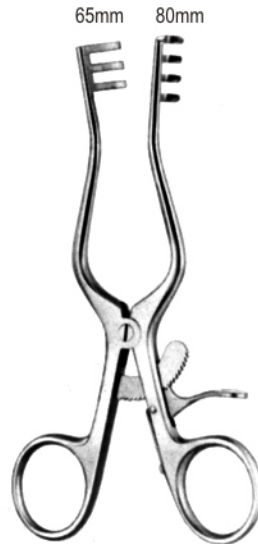

19.0076.02

19-002

www.hilbro.net

RETRACTORS

WEITLANER-LOKTITE
sharp blunt
19.0080.10 10.5cm 19.0082.10

WEITLANER
sharp blunt
19.0084.13 13.0cm 19.0086.13
19.0084.14 14.0cm 19.0086.14
19.0084.16 16.0cm 19.0086.16