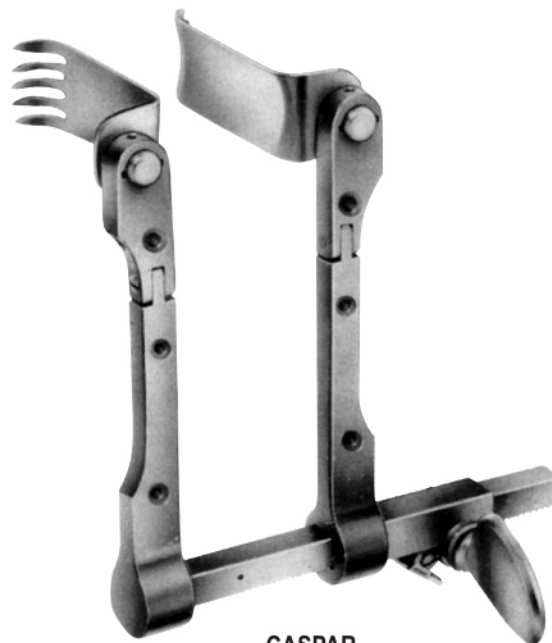

19-014

www.hilbro.net

RETRACTORS

CASPAR
19.0290.00 complete
19.0290.01 without blade
115mmx85mm

CASPAR
19.0294.00 complete
19.0294.01 without blade
165mmx90mm

CASPAR
19.0300.00 complete
19.0300.01 without blade
120mmx90mm