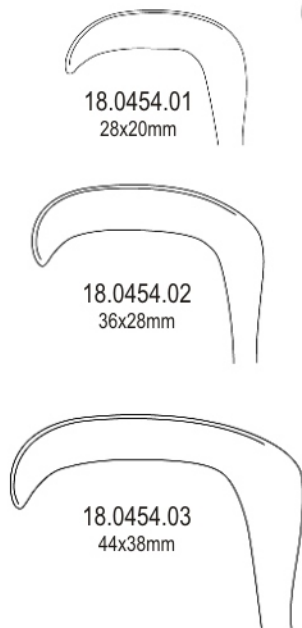

## RETRACTORS

**GREEN**  
18.0410.22 22.0cm

**DURHAM**  
18.0414.13 13mm  
18.0414.19 19mm  
18.0414.22 22mm

**LONDON HOSPITAL**  
18.0420.23 23.0cm

18.0424.12 19x12mm  
18.0424.14 21x14mm

**KOCHER** 22.0cm  
18.0430.10 40x10mm  
18.0430.15 40x15mm  
18.0430.20 40x20mm

**MIDDELDORPF**

18.0434.01 21.5cm  
14x17mm

18.0434.02 22.0cm  
20x22mm

18.0434.03 23.5cm  
26x30mm

**MIDDELDORPF**

18.0440.01 21.5cm  
14x17mm

18.0440.02 22.0cm  
20x22mm

18.0440.03 23.5cm  
26x30mm

**LITTLE**  
18.0444.20 20.0cm

18.0444.20

**18-017**

[www.hilbro.net](http://www.hilbro.net)

EN Retractor

DE Wundhaken

ES Separadores

**Hilbro**

## RETRACTORS

**RICHARDSON**  
18.0450.24 24.0cm

**RICHARDSON**  
24.0cm

**RICHARDSON GRIP**  
18.0460.01 20x25mm  
18.0460.02 25x31mm  
18.0460.03 38x38mm  
18.0460.04 19x51mm  
18.0460.05 41x64mm

**RICHARDSON-EASTMAN**  
18.0466.00 set  
18.0466.01 Fig.1  
18.0466.02 Fig.2