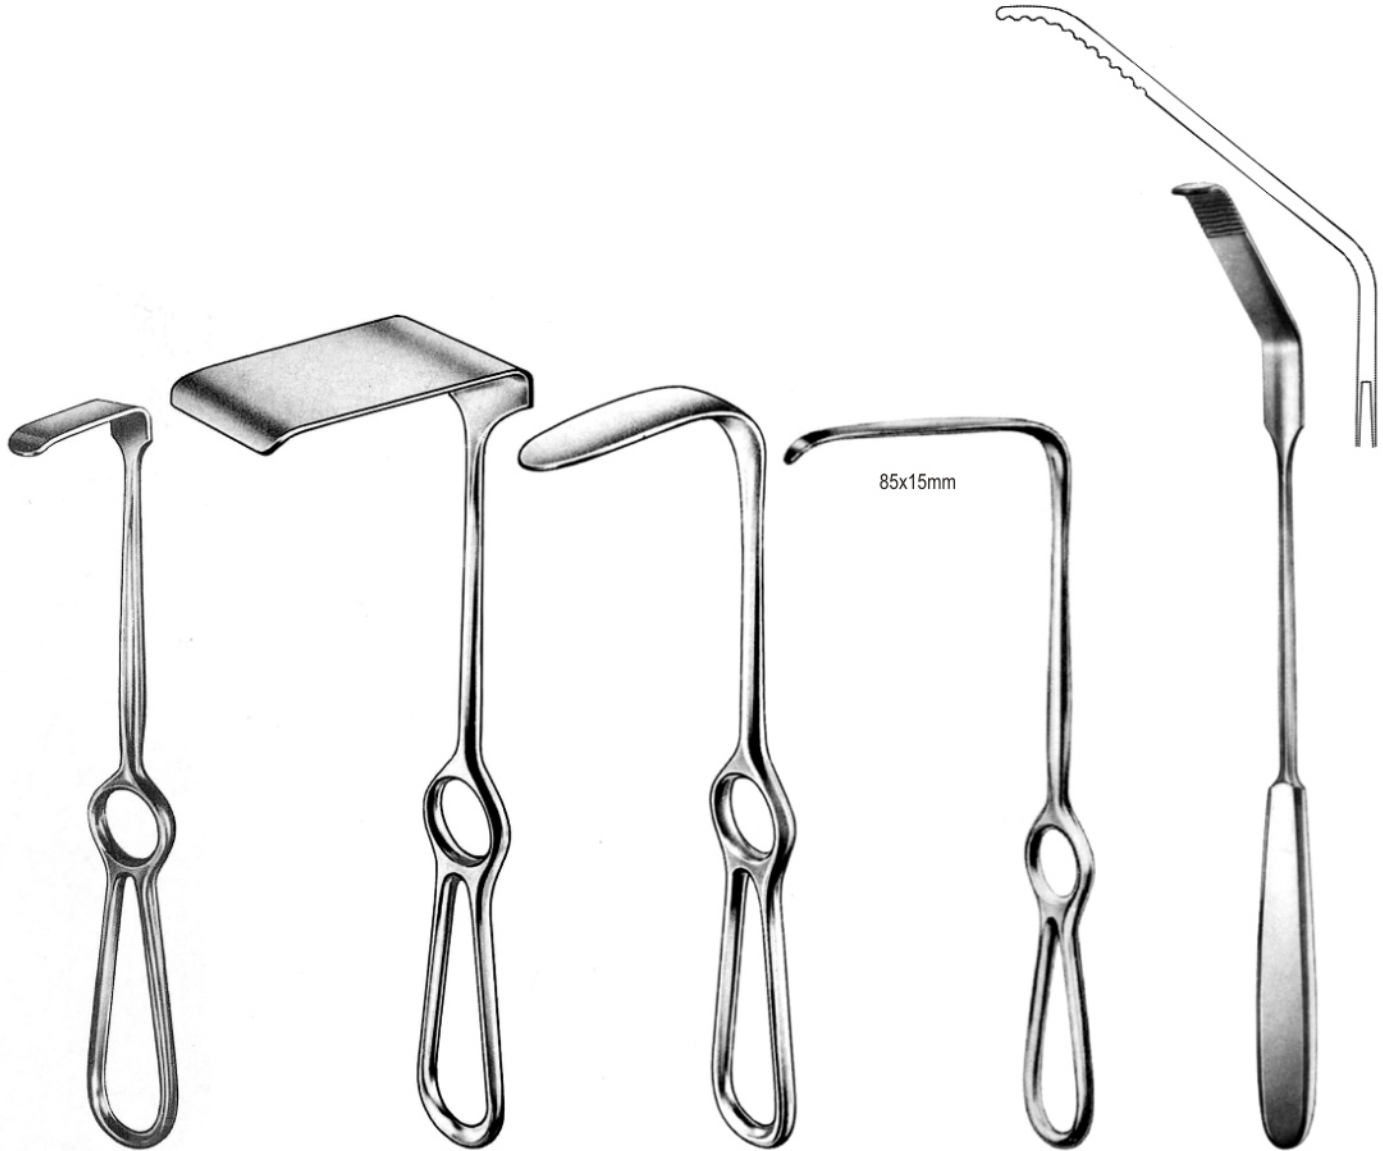

Retractors EN

Wundhaken DE

Separadores ES

18

RETRACTORS

KOCHER-LANGENBECK

21.5cm

- 18.0344.01 25x06mm
- 18.0344.02 35x08mm
- 18.0344.03 35x11mm
- 18.0344.04 35x15mm
- 18.0344.05 40x11mm
- 18.0344.06 55x11mm
- 18.0344.07 70x14mm
- 18.0344.08 80x12mm
- 18.0344.09 80x16mm

KOCHER

23.0cm

- 18.0350.18 40x18mm
- 18.0350.20 60x20mm
- 18.0350.25 60x25mm
- 18.0350.30 75x30mm
- 18.0350.40 75x40mm

LANGENBECK

21.0cm

- 18.0354.55 55x20mm
- 18.0354.60 60x20mm
- 18.0354.63 63x20mm

LANGENBECK

21.0cm

- 18.0360.21

ZENKER

- 18.0366.35 35x8mm
- 18.0366.60 60x12mm
- 18.0366.75 75x12mm

18.0366.75

18-015

www.hilbro.net