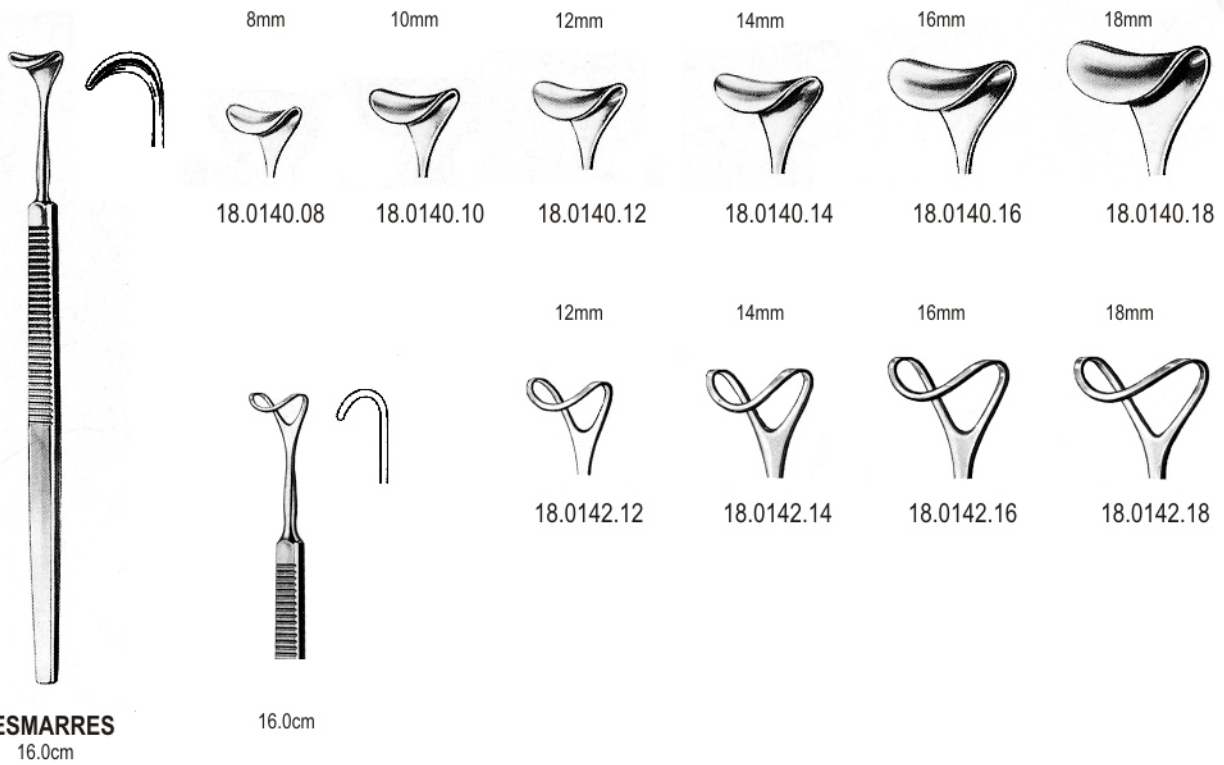

EN Retractor

DE Wundhaken

ES Separadores

RETRACTORS

18.0152.18

18-006

www.hilbro.net