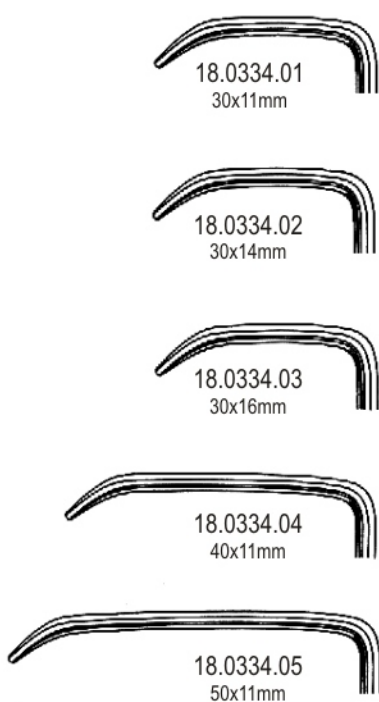

EN Retractor

DE Wundhaken

ES Separadores

RETRACTORS

LANGENBECK

- 18.0314.01 22x6mm
- 18.0314.02 40x18mm
- 18.0314.03 44x13mm
- 18.0314.04 64x25mm

LANGENBECK

21.0cm

KOCHER

21.0cm

LAHEY

19.0cm

LANGENBECK

21.0cm

LANGENBECK

22.0cm

18.0340.05

18-014

www.hilbro.net