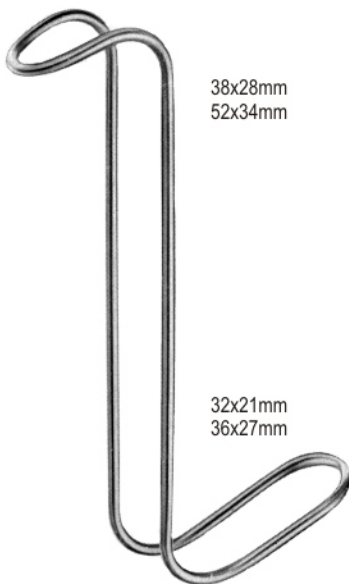

**MINI-ROUX**

18.0042.14  
14.0cm

**BABY-ROUX**

18.0046.13  
13.0cm

Fig.1=24x20mm  
Fig.2=29x26mm  
Fig.3=33x29mm  
Fig.4=29x24mm

Fig.1=30x28mm  
Fig.2=36x36mm  
Fig.3=38x43mm  
Fig.4=45x28mm

**ROUX**

18.0050.00 set 1-3  
18.0050.01 Fig.1 14.0cm  
18.0050.02 Fig.2 15.0cm  
18.0050.03 Fig.3 17.0cm  
18.0050.04 Fig.4 18.0cm

**ROUX-MAGNUS**

18.0054.00 set  
18.0054.14 14.0cm  
18.0054.15 15.0cm  
18.0054.17 17.0cm

40x40mm

30x30mm

**GOELET**

18.0058.19 19.0cm

38x28mm  
52x34mm

32x21mm  
36x27mm

**COLLIN-HARTMANN**

18.0060.14 14.0cm  
18.0060.16 16.0cm

**CANNY-RYALL**

18.0066.16 16mm, 19.0cm  
18.0066.20 20mm, 19.0cm  
18.0066.25 25mm, 20.0cm

32x22mm

**CZERNY**

18.0070.20 20.0cm

18.0070.20