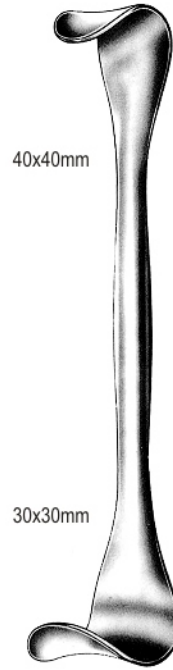

## RETRACTORS

Fig.1=26x10mm  
Fig.2=30x10mm

Fig.1=30x13mm  
Fig.2=34x13mm

**FARABEUF**

12.0cm

18.0010.00 Set  
18.0010.01 Fig.1  
18.0010.02 Fig.2

Fig.1=23x16mm  
Fig.2=27x16mm

Fig.1=26x16mm  
Fig.2=30x16mm

**PARKER**

18.0cm

18.0034.00 set  
18.0034.01 Fig.1  
18.0034.02 Fig.2

Fig.1=21x24mm  
Fig.2=25x24mm

Fig.1=68x24mm  
Fig.2=72x24mm

**PARKER-MOTT**

16.0cm

18.0038.00 set  
18.0038.01 Fig.1  
18.0038.02 Fig.2

**MINI-ROUX**

18.0042.14  
14.0cm

**BABY-ROUX**

18.0046.13  
13.0cm

Fig.1=24x20mm  
Fig.2=29x26mm  
Fig.3=33x29mm  
Fig.4=29x24mm

Fig.1=30x28mm  
Fig.2=36x36mm  
Fig.3=38x43mm  
Fig.4=45x28mm

**ROUX**

18.0050.00 set 1-3  
18.0050.01 Fig.1 14.0cm  
18.0050.02 Fig.2 15.0cm  
18.0050.03 Fig.3 17.0cm  
18.0050.04 Fig.4 18.0cm

**ROUX-MAGNUS**

18.0054.00 set  
18.0054.14 14.0cm  
18.0054.15 15.0cm  
18.0054.17 17.0cm

40x40mm

30x30mm

**GOELET**

18.0058.19 19.0cm

38x28mm  
52x34mm

32x21mm  
36x27mm