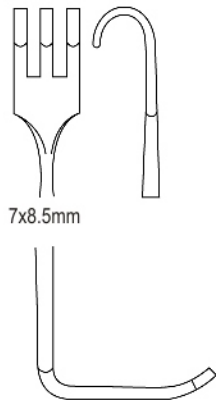

## RETRACTORS

Fig.1=26x10mm  
Fig.2=30x10mm

Fig.1=30x13mm  
Fig.2=34x13mm

**FARABEUF**

12.0cm

18.0010.00 Set  
18.0010.01 Fig.1  
18.0010.02 Fig.2

Fig.1=23x16mm  
Fig.2=27x16mm

Fig.1=26x16mm  
Fig.2=30x16mm

**PARKER**

18.0cm

18.0034.00 set  
18.0034.01 Fig.1  
18.0034.02 Fig.2

Fig.1=21x24mm  
Fig.2=25x24mm

Fig.1=68x24mm  
Fig.2=72x24mm

**PARKER-MOTT**

16.0cm

18.0038.00 set  
18.0038.01 Fig.1  
18.0038.02 Fig.2

## RETRACTORS

**JOSEPH**  
16.0cm

**RAGNELL**  
18.0184.15 15.0cm

**RAGNELL-DAVIS**  
18.0186.14 14.0cm

**MEYERDING**  
18.0192.16 16.0cm

**SENN-MUELLER**  
16.0cm

18.0194.16

18.0195.16

**MATHIEU**  
16.0cm

18.0196.16

18.0197.16

18.0197.16

**18-008**

www.hilbro.net

Retractors EN

Wundhaken DE