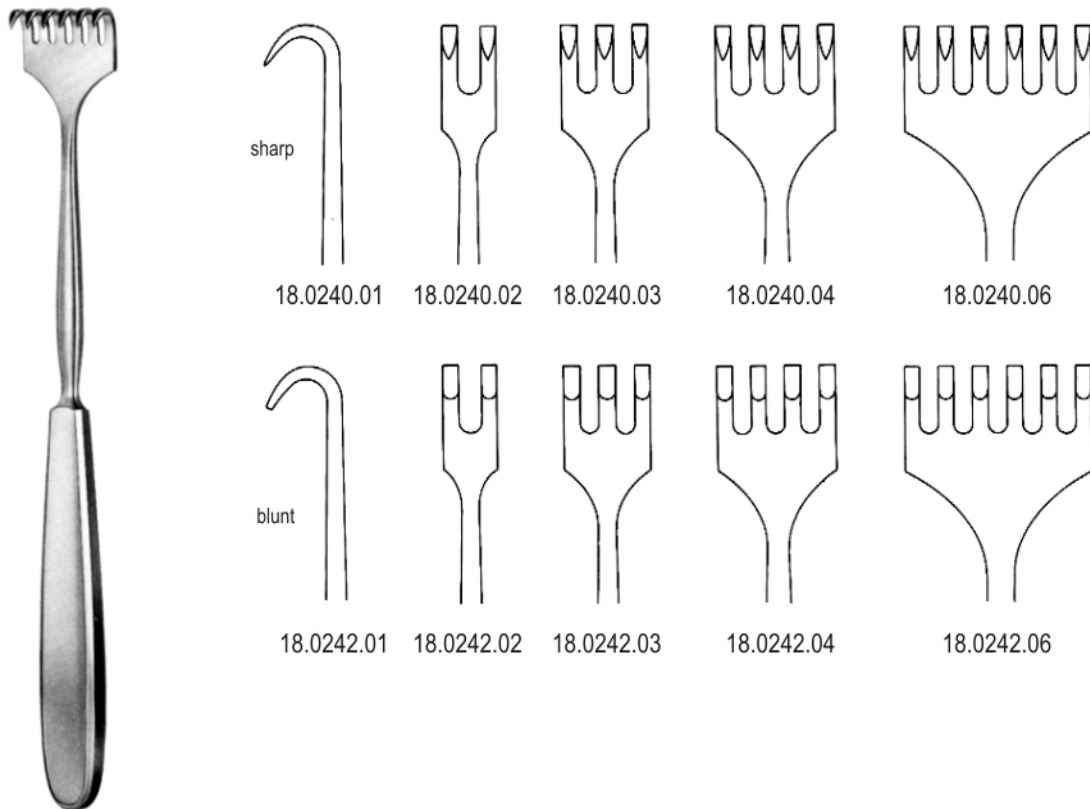

## RETRACTORS

Fig.1=26x10mm  
Fig.2=30x10mm

Fig.1=30x13mm  
Fig.2=34x13mm

**FARABEUF**

12.0cm

18.0010.00 Set  
18.0010.01 Fig.1  
18.0010.02 Fig.2

Fig.1=23x16mm  
Fig.2=27x16mm

Fig.1=26x16mm  
Fig.2=30x16mm

ES Separadores

## RETRACTORS

**VOLKMANN**  
11.5cm

**VENENHAKEN BROM**  
19.0cm

**STRANDELL-STILLE**  
19.0cm

**VOLKMANN**  
23.0cm

18.0242.06

**18-010**

www.hilbro.net