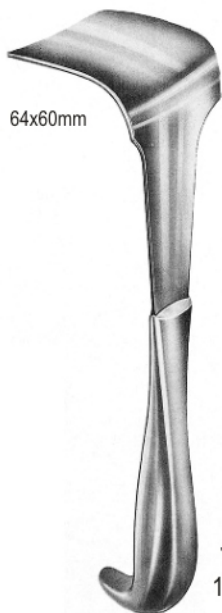

## RETRACTORS

40x40mm

**FRITSCH**  
18.0480.24  
24.0cm

35x40mm

**FRITSCH**  
18.0482.24  
24.0cm

**FRITSCH**  
24.0cm  
18.0484.01 45x40mm  
18.0484.02 45x50mm  
18.0484.03 45x60mm  
18.0484.04 45x75mm

**MIDDELDORPF**  
25.5cm  
18.0490.01 45x45mm  
18.0490.02 45x50mm  
18.0490.03 55x70mm

64x60mm

**TUFFIER**  
18.0494.23  
23.0cm

**DOYEN**  
18.0500.25 25.0cm  
with cold light guide

**DOYEN**  
25.0cm  
18.0502.01 40x85mm  
18.0502.02 50x85mm  
18.0502.03 60x85mm

**MEYERDING**  
18.0510.01 50x16mm  
18.0510.02 75x25mm  
18.0510.03 90x50mm