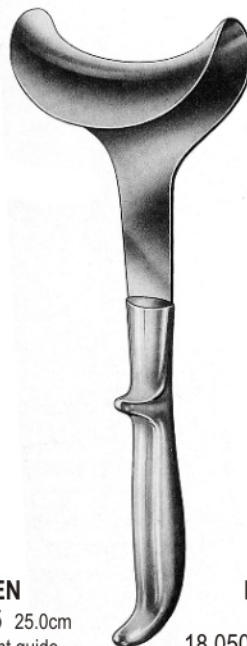

## RETRACTORS

40x40mm

**FRITSCH**  
18.0480.24  
24.0cm

35x40mm

**FRITSCH**  
18.0482.24  
24.0cm

**FRITSCH**  
24.0cm  
18.0484.01 45x40mm  
18.0484.02 45x50mm  
18.0484.03 45x60mm  
18.0484.04 45x75mm

**MIDDELDORPF**  
25.5cm  
18.0490.01 45x45mm  
18.0490.02 45x50mm  
18.0490.03 55x70mm

64x60mm

**TUFFIER**  
18.0494.23  
23.0cm

**DOYEN**  
18.0500.25 25.0cm  
with cold light guide

**DOYEN**  
25.0cm  
18.0502.01 40x85mm  
18.0502.02 50x85mm  
18.0502.03 60x85mm

**MEYERDING**  
18.0510.01 50x16mm  
18.0510.02 75x25mm  
18.0510.03 90x50mm