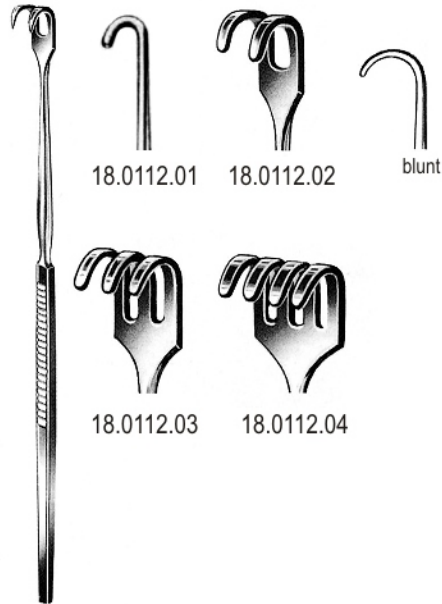

## RETRACTORS

18.0110.01

18.0110.02

sharp

18.0110.03

18.0110.04

16.0cm

18.0112.01

18.0112.02

blunt

18.0112.03

18.0112.04

16.0cm

18.0116.01

18.0116.02

**GUTHRIE**