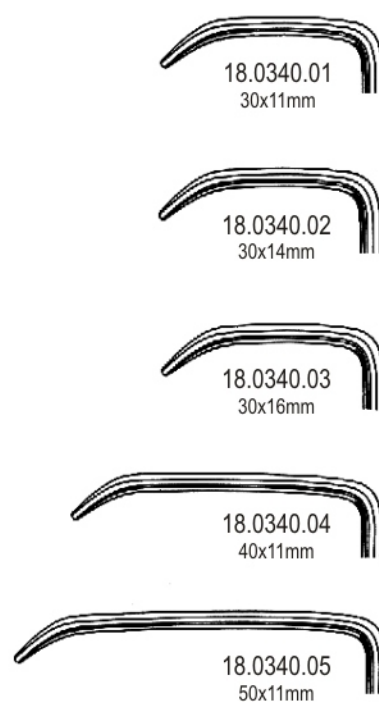

### LANGENBECK

21.0cm

### KOCHER

21.0cm

### LAHEY

19.0cm