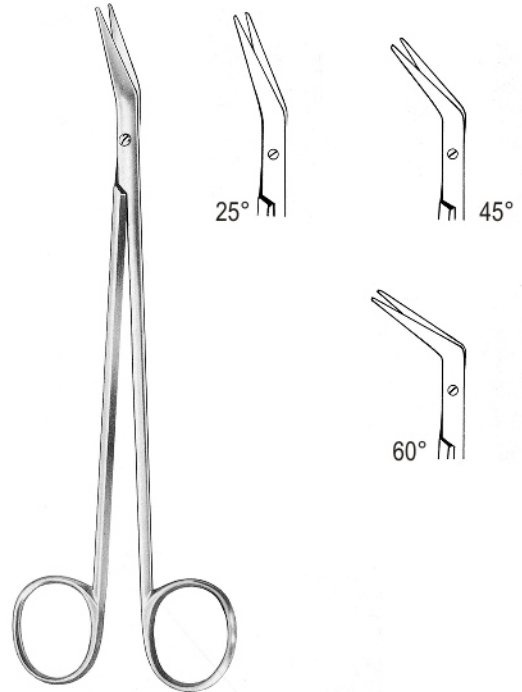

DE BAKEY
10.0514.15 15.5cm

DE BAKEY
10.0516.15 15.5cm

FAVALORO
10.0520.15 15.0cm

10.0516.11 11.5cm

PARAMETRIUM
10.0520.22 22.5cm
10.0520.23 23.0cm

MC INDOE
10.0524.19 19.0cm

POTTS DE MARTEL
10.0530.21 21.0cm
10.0530.24 24.0cm

10.0530.24

10-013

www.hilbro.net

EN Vascular Scissors

DE Gefabscheren

ES Tijeras vasculares

SCISSORS

DE BAKEY

	25°	45°	60°
16.0cm	10.0534.16	10.0536.16	10.0538.16
23.0cm	10.0534.23	10.0536.23	10.0538.23
28.0cm	10.0534.28	10.0536.28	10.0538.28

POTTS - SMITH

19.0cm	
10.0540.25	25°
10.0540.45	45°
10.0540.60	60°

DIETRICH

10.0544.25	18.0cm	25°
10.0544.45	18.0cm	45°
10.0544.60	17.5cm	60°
10.0544.90	17.0cm	90°
10.0544.00	17.0cm	125°

DIETRICH

10.0548.17 17.0cm

10.0548.17

10-014

www.hilbro.net

SCISSORS

TOENNIS
10.0600.18 18.0cm 10.0601.18