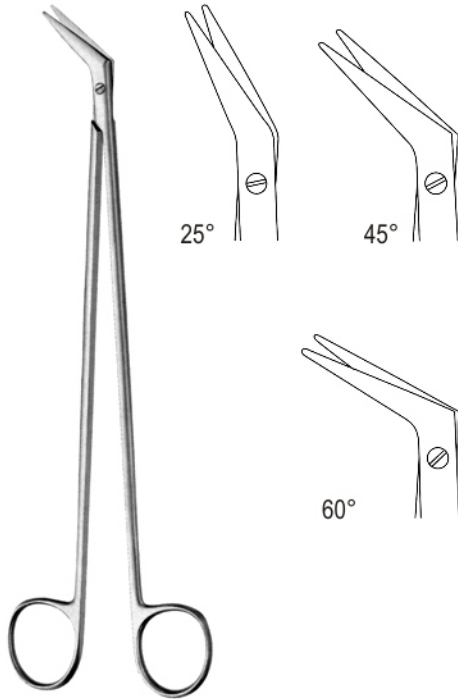

DE BAKEY
10.0514.15 15.5cm

DE BAKEY
10.0516.15 15.5cm

FAVALORO
10.0520.15 15.0cm

10.0516.11 11.5cm

PARAMETRIUM
10.0520.22 22.5cm
10.0520.23 23.0cm

MC INDOE
10.0524.19 19.0cm

POTTS DE MARTEL
10.0530.21 21.0cm
10.0530.24 24.0cm

10.0530.24

10-013

www.hilbro.net

EN Vascular Scissors

DE Gefabscheren

ES Tijeras vasculares

SCISSORS

DE BAKEY

	25°	45°	60°
16.0cm	10.0534.16	10.0536.16	10.0538.16
23.0cm	10.0534.23	10.0536.23	10.0538.23
28.0cm	10.0534.28	10.0536.28	10.0538.28

POTTS - SMITH

19.0cm	
10.0540.25	25°
10.0540.45	45°
10.0540.60	60°

DIETRICH

10.0544.25	18.0cm	25°
10.0544.45	18.0cm	45°
10.0544.60	17.5cm	60°
10.0544.90	17.0cm	90°
10.0544.00	17.0cm	125°

DIETRICH

10.0548.17 17.0cm

10.0548.17

10-014

www.hilbro.net

SCISSORS

TOENNIS
10.0600.18 18.0cm 10.0601.18