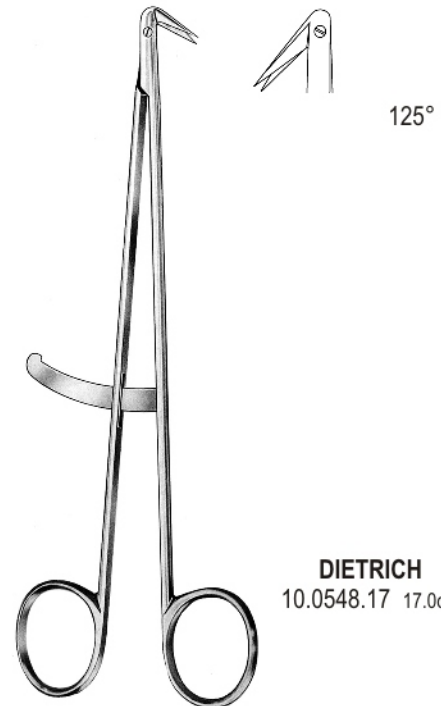

10.0530.24

10-013

www.hilbro.net

EN Vascular Scissors

DE Gefabscheren

ES Tijeras vasculares

SCISSORS

DE BAKEY

	25°	45°	60°
16.0cm	10.0534.16	10.0536.16	10.0538.16
23.0cm	10.0534.23	10.0536.23	10.0538.23
28.0cm	10.0534.28	10.0536.28	10.0538.28

POTTS - SMITH

19.0cm	
10.0540.25	25°
10.0540.45	45°
10.0540.60	60°

DIETRICH

10.0544.25	18.0cm	25°
10.0544.45	18.0cm	45°
10.0544.60	17.5cm	60°
10.0544.90	17.0cm	90°
10.0544.00	17.0cm	125°

DIETRICH

10.0548.17 17.0cm

10.0548.17

10-014

www.hilbro.net

SCISSORS

TOENNIS
10.0600.18 18.0cm 10.0601.18