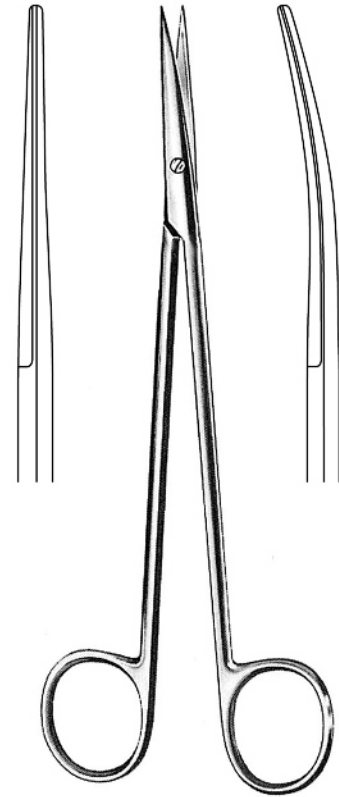

ES Tijeras para preparaciones

SCISSORS

METZENBAUM - NELSON

10.0380.18	18.0cm	10.0381.18
10.0380.20	20.0cm	10.0381.20
10.0380.23	23.0cm	10.0381.23
10.0380.25	25.0cm	10.0381.25
10.0380.28	28.0cm	10.0381.28
10.0380.30	30.0cm	10.0381.30

METZENBAUM - NELSON

10.0382.18	18.0cm	10.0383.18
10.0382.20	20.0cm	10.0383.20
10.0382.23	23.0cm	10.0383.23
10.0382.25	25.0cm	10.0383.25
10.0382.28	28.0cm	10.0383.28
10.0382.30	30.0cm	10.0383.30

METZENBAUM - NELSON

10.0384.18	18.0cm	10.0385.18
10.0384.20	20.0cm	10.0385.20
10.0384.23	23.0cm	10.0385.23
10.0384.25	25.0cm	10.0385.25
10.0384.28	28.0cm	10.0385.28
10.0384.30	30.0cm	10.0385.30

10.0385.30

10-010

www.hilbro.net