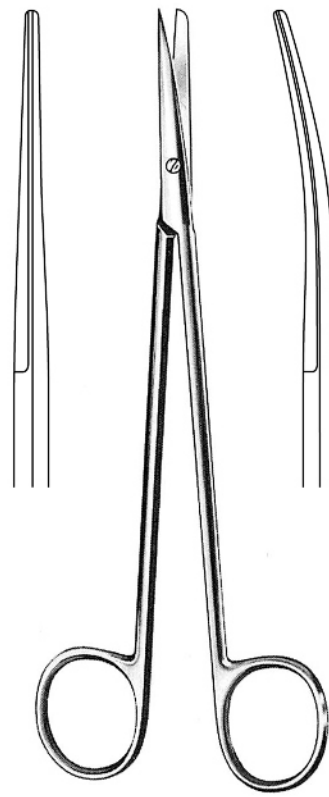

ES Tijeras para preparaciones

SCISSORS

METZENBAUM - NELSON

10.0380.18	18.0cm	10.0381.18
10.0380.20	20.0cm	10.0381.20
10.0380.23	23.0cm	10.0381.23
10.0380.25	25.0cm	10.0381.25
10.0380.28	28.0cm	10.0381.28
10.0380.30	30.0cm	10.0381.30

METZENBAUM - NELSON

10.0382.18	18.0cm	10.0383.18
10.0382.20	20.0cm	10.0383.20
10.0382.23	23.0cm	10.0383.23
10.0382.25	25.0cm	10.0383.25
10.0382.28	28.0cm	10.0383.28
10.0382.30	30.0cm	10.0383.30

METZENBAUM - NELSON

10.0384.18	18.0cm	10.0385.18
10.0384.20	20.0cm	10.0385.20
10.0384.23	23.0cm	10.0385.23
10.0384.25	25.0cm	10.0385.25
10.0384.28	28.0cm	10.0385.28
10.0384.30	30.0cm	10.0385.30

10.0385.30

10-010

www.hilbro.net