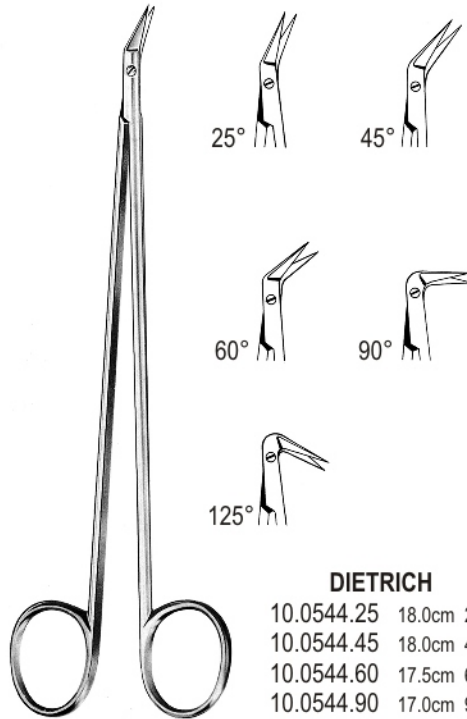

DE BAKEY
10.0514.15 15.5cm

DE BAKEY
10.0516.15 15.5cm

FAVALORO
10.0520.15 15.0cm

10.0516.11 11.5cm

PARAMETRIUM
10.0520.22 22.5cm
10.0520.23 23.0cm

MC INDOE
10.0524.19 19.0cm

POTTS DE MARTEL
10.0530.21 21.0cm
10.0530.24 24.0cm

10.0530.24

10-013

www.hilbro.net

EN Vascular Scissors

DE Gefabscheren

ES Tijeras vasculares

SCISSORS

DE BAKEY

	25°	45°	60°
16.0cm	10.0534.16	10.0536.16	10.0538.16
23.0cm	10.0534.23	10.0536.23	10.0538.23
28.0cm	10.0534.28	10.0536.28	10.0538.28

POTTS - SMITH

19.0cm	
10.0540.25	25°
10.0540.45	45°
10.0540.60	60°

DIETRICH

10.0544.25	18.0cm	25°
10.0544.45	18.0cm	45°
10.0544.60	17.5cm	60°
10.0544.90	17.0cm	90°
10.0544.00	17.0cm	125°

DIETRICH

10.0548.17 17.0cm

10.0548.17

10-014

www.hilbro.net

SCISSORS

TOENNIS
10.0600.18 18.0cm 10.0601.18