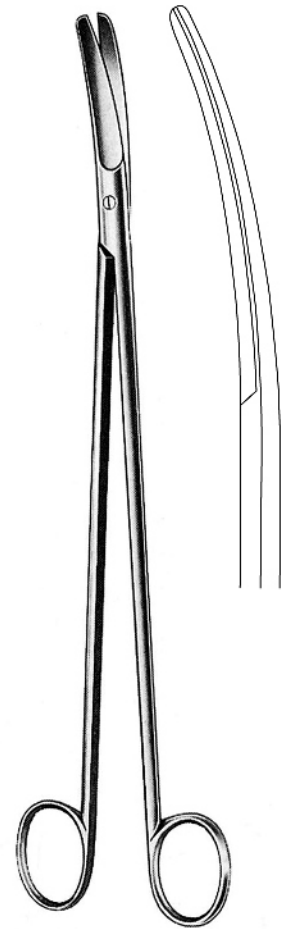

SCISSORS

FOMON
 10.0400.15 15.0cm

COTTLE
 10.0406.16 16.0cm

HEYMANN
 10.0410.18 18.0cm

DEAN
 10.0414.17 17.0cm 10.0416.17

BOETTCHER
 10.0420.18 18.0cm

PRINCE
 10.0424.17 17.0cm

GOOD
 10.0428.19 19.0cm

10.0428.19

10-011

www.hilbro.net

10

EN Thorax and Vascular Scissors

DE Thoraxscheren, Gefabscheren

ES Tijeras Tracicas y Vasculares

Hilbro

SCISSORS

KLINKENBERGH-LOTH
10.0500.23 23.0cm

SATINSKY
10.0504.24 24.5cm

CRAFOORD
10.0510.30 30.0cm

10.0510.30

10-012

www.hilbro.net

SCISSORS