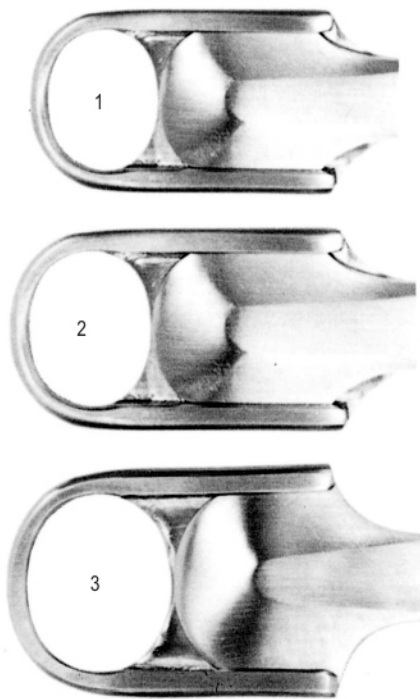

BRUENINGS  
50.0280.28 28.0cm

TYDING  
50.0290.00

50.0300.40 40mm  
50.0300.50 50mm

50.0306.03 0.3mm Ø

50.0306.03

50-010

www.hilbro.net

Tonsillectomes EN

Tonsillotome DE

Amigdalotomos ES

50

TONSIL

Hilbro

**HARTMANN**

50.0310.13 13mm Ø

50.0310.15 15mm Ø

50.0310.17 17mm Ø

**SLUDER-BALLENGER**

50.0320.00 compl.

3-tips

50.0320.01

50.0320.02

50.0320.03

50.0320.03