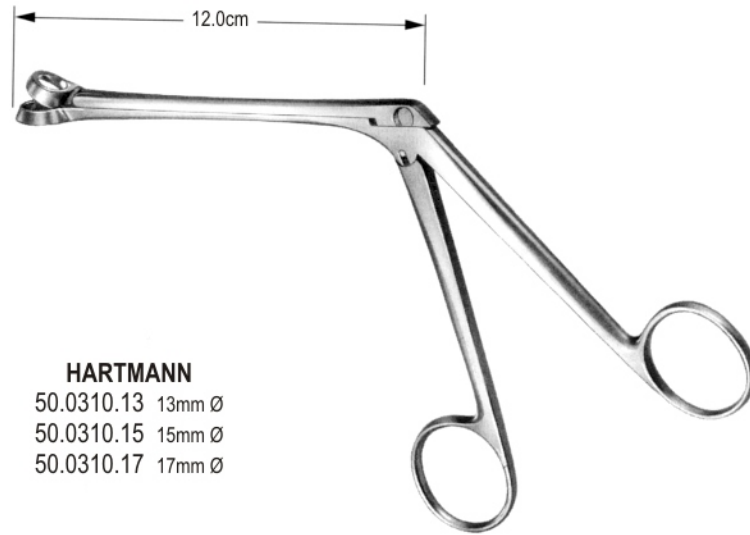

**BIRKETT**  
19.0cm

50.0240.19

50.0241.19

50.0243.19

**WILSON**  
50.0250.19 19.0cm

**MOLLISON**  
 50.0254.18 18.0cm (with horizontal opening)  
 50.0256.18 18.0cm (with vertical opening)

**MOLLISON**

50.0256.18

**50-009**

www.hilbro.net

50

- EN Tonsil Snares
- DE Tonsillenschnürer
- ES Cierra-nudos para amígdalas

Hilbro

TONSIL

EVES  
50.0260.28 28.0cm

EVES  
50.0270.28 28.0cm

BRUENINGS  
50.0280.28 28.0cm

TYDING  
50.0290.00

50.0300.40 40mm  
50.0300.50 50mm

50.0306.03 0.3mm Ø

50.0306.03

50-010

www.hilbro.net

Tonsillectomes EN

Tonsillotome DE

Amigdalotomos ES

50

TONSIL

Hilbro

**HARTMANN**

50.0310.13 13mm Ø

50.0310.15 15mm Ø