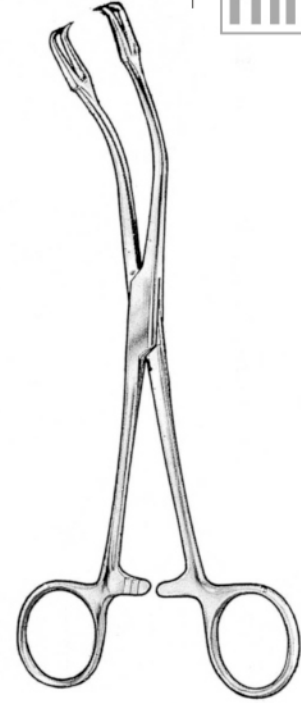

TONSIL

**TIVNEN-TYDING**  
21.0cm

Fig. 1  
50.0170.21

Fig. 2  
50.0172.21

**MUSEUX**  
50.0180.20 20.0cm

**MUSEUX**  
50.0181.20 20.0cm

**BALLENGER**  
50.0184.21 21.5cm

**WHITE**  
50.0190.18 18.0cm  
50.0190.23 23.0cm

50.0194.19

**COLVER**  
19.0cm

50.0195.19

50.0195.19

**50-007**

www.hilbro.net