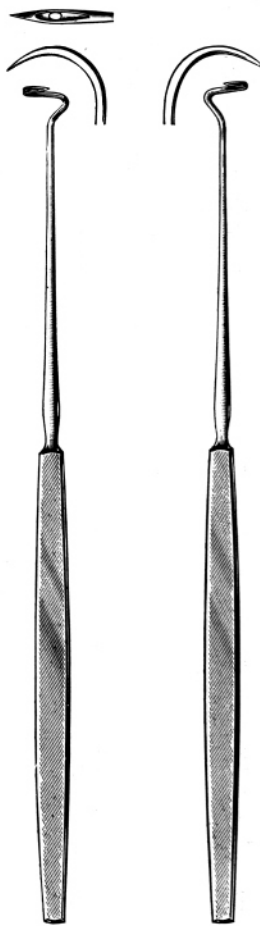

# 50

PAGE 001 to 015

- EN Tonsil
- DE Tonsil
- ES Amígdala

SERVING HEALTHCARE WORLDWIDE

TONSIL

**HURD**  
50.0010.21 21.0cm 50.0012.21

**DURHAM**  
50.0020.25 25.0cm 50.0022.25

**ROTTER**  
50.0030.26 26.0cm 50.0032.26

50.0032.26

**50-001**

[www.hilbro.net](http://www.hilbro.net)

50

EN Tonsil Needles  
DE Tonsillennadeln  
ES Agujas para suturas de amígdalas

Hilbro

TONSIL

NAGER  
50.0040.24 24.0cm

CLAUS-EICKEN  
50.0046.23 23.0cm

DUPUY-WEISS  
50.0050.22 22.0cm 50.0052.22

FALK  
50.0060.24 24.0cm 50.0062.24

50.0062.24

50-002

www.hilbro.net

Tonsil Knives EN

Tonsillenmesser DE