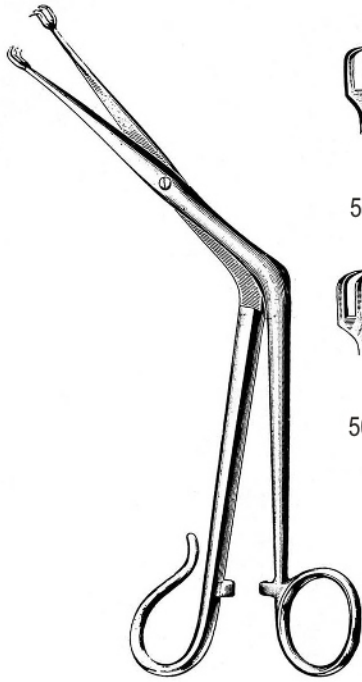

TONSIL

TIVNEN-TYDING
21.0cm