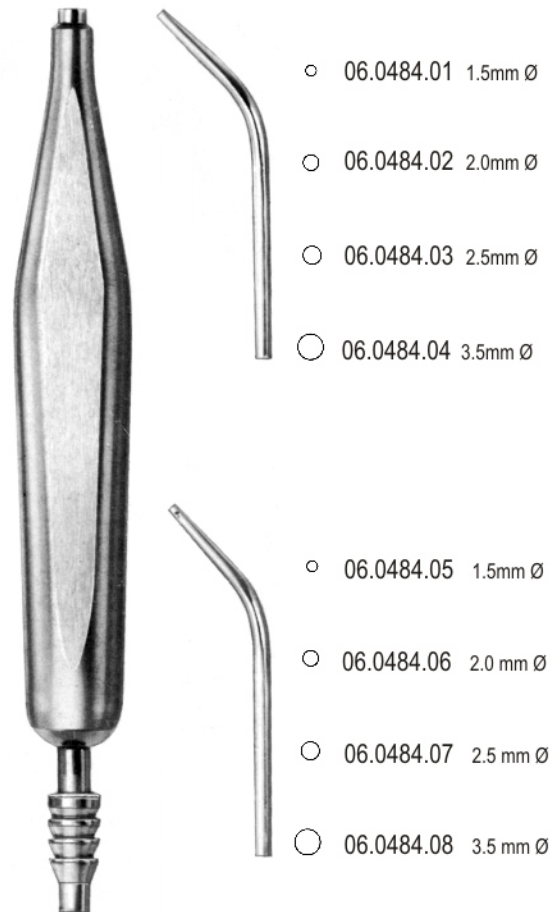

06.0456.29

06-013

www.hilbro.net

TROCARS & SUCTION TUBES

06.0460.03

YANKAUER
27.0cm
06.0460.27 set

BYRD
06.0470.15 1.5mm Ø
06.0470.25 2.5mm Ø
06.0470.35 3.5mm Ø

2.0mm Ø

COGSWELL
23.0cm
06.0474.23 2.0mm Ø

06.0474.23

06-014

www.hilbro.net

Suction Tubes EN

Saugrohre DE

Tubos de aspiración ES

06

TROCARS & SUCTION TUBES

Hilbro

COUPLAND
06.0480.00 set

COUPLAND
17.0cm
06.0484.17 set

06.0484.17

06-015

www.hilbro.net

06

EN Suction Tubes

DE Saugrohre

ES Tubos de aspiración

Hilbro

TROCARS & SUCTION TUBES

06.0504.27

06-016

www.hilbro.net