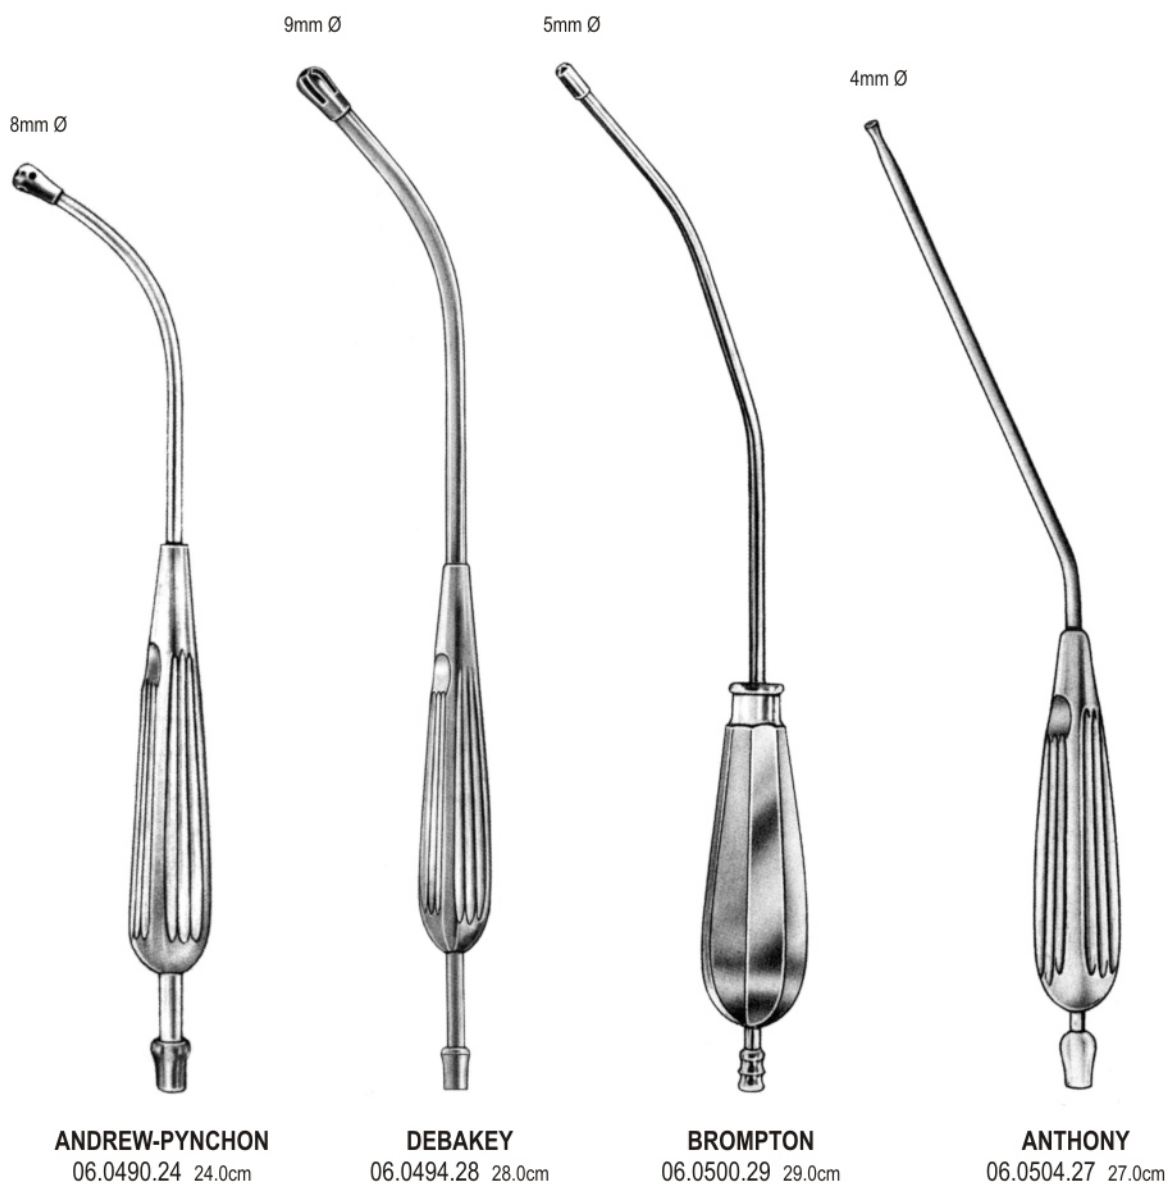

COGSWELL
23.0cm
06.0474.23 2.0mm Ø

06.0474.23

06-014

www.hilbro.net

Suction Tubes EN

Saugrohre DE

Tubos de aspiración ES

06

TROCARS & SUCTION TUBES

Hilbro

COUPLAND
06.0480.00 set

COUPLAND
17.0cm
06.0484.17 set

06.0484.17

06-015

www.hilbro.net

06

EN Suction Tubes

DE Saugrohre

ES Tubos de aspiración

Hilbro

TROCARS & SUCTION TUBES

06.0504.27

06-016

www.hilbro.net

MILLIN
06.0520.00 (Complete)

06.0520.00

06-017

www.hilbro.net