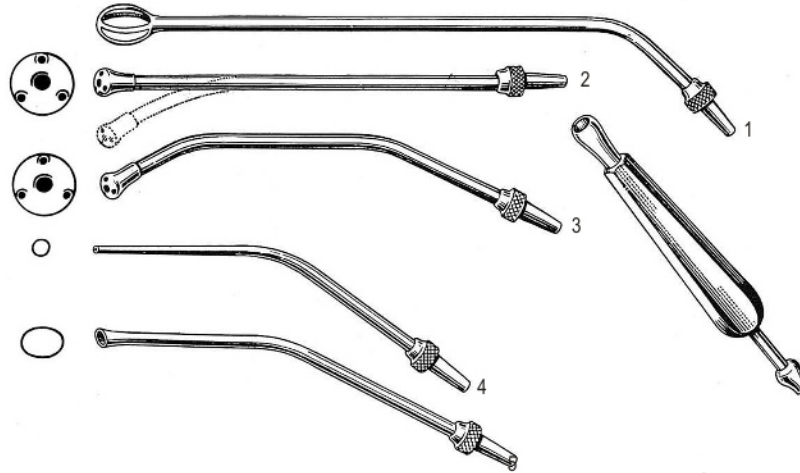

EN Suction Tubes

DE Saugrohre

ES Tubos de aspiración

Hilbro

TROCARS & SUCTION TUBES

06.0504.27

06-016

www.hilbro.net

Suction Tubes EN

Saugrohre DE

Tubos de aspiración ES

06

TROCARS & SUCTION TUBES

Hilbro

UNIVERSAL
06.0510.00 (Set)

SIMPSON-SMITH
06.0514.00 (Complete)

MILLIN
06.0520.00 (Complete)

06.0520.00

06-017

www.hilbro.net