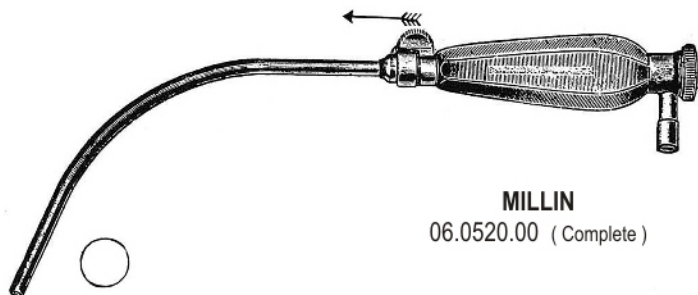

EN Suction Tubes

DE Saugrohre

ES Tubos de aspiración

Hilbro

TROCARS & SUCTION TUBES

06.0504.27

06-016

www.hilbro.net

Suction Tubes EN

Saugrohre DE

Tubos de aspiración ES

06

TROCARS & SUCTION TUBES

Hilbro

UNIVERSAL
06.0510.00 (Set)

SIMPSON-SMITH
06.0514.00 (Complete)