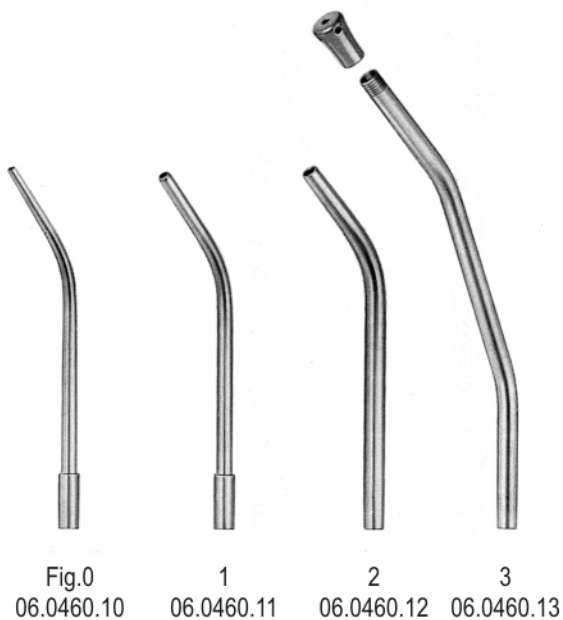

POOLE
22.0cm
06.0424.08 8mm Ø
06.0424.10 10mm Ø

LAWRIE
18.0cm
06.0430.18
Extension Piece

POOLE
06.0434.00
Suction Tube Set

06.0434.00

06-011

www.hilbro.net

06

EN Suction Tubes

DE Saugrohre

ES Tubos de aspiración

Hilbro

TROCARS & SUCTION TUBES

COOLEY
30.0cm
06.0440.30 7mm Ø

COOLEY
31.0cm
06.0442.31 10mm Ø

COOLEY
33.0cm
06.0444.33 8mm Ø

COOLEY
35.0cm
06.0446.35 8mm Ø

06.0446.35

06-012

www.hilbro.net

Suction Tubes EN

Saugrohre DE

Tubos de aspiración ES

06

TROCARS & SUCTION TUBES

06.0456.29

06-013

www.hilbro.net

TROCARS & SUCTION TUBES

06.0460.03

YANKAUER
27.0cm
06.0460.27 set

BYRD
06.0470.15 1.5mm Ø
06.0470.25 2.5mm Ø
06.0470.35 3.5mm Ø

2.0mm Ø