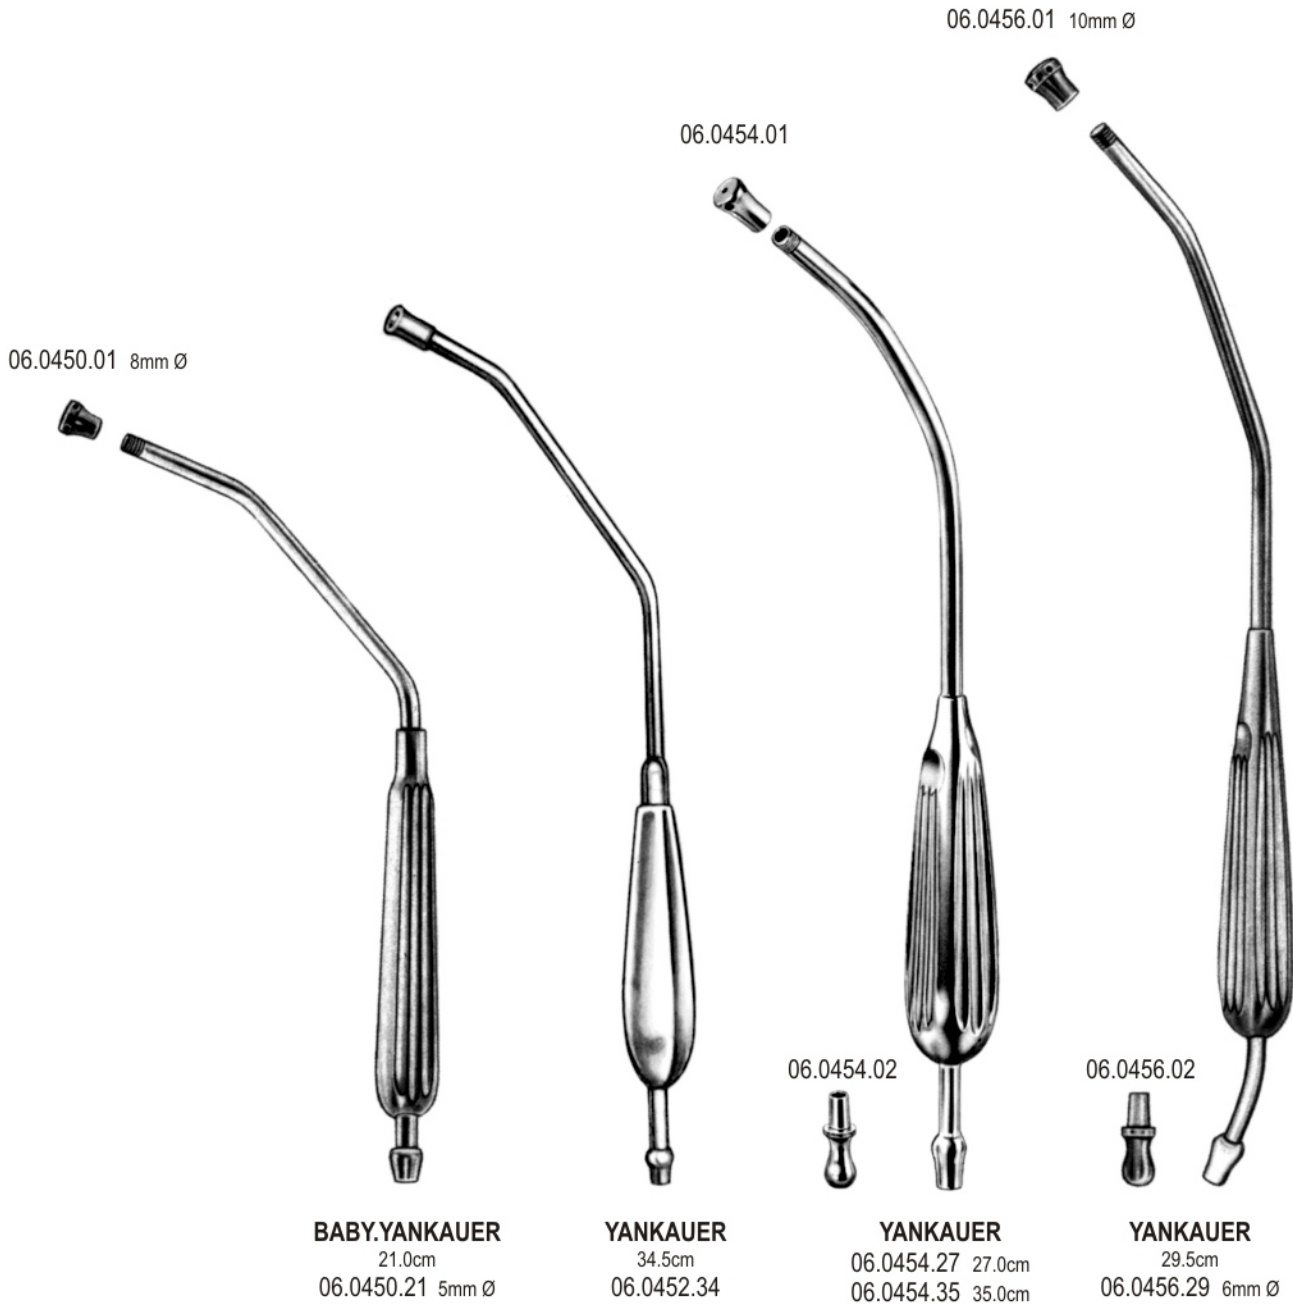

DE Saugrohre

ES Tubos de aspiración

Hilbro

TROCARS & SUCTION TUBES

COOLEY
30.0cm
06.0440.30 7mm Ø

COOLEY
31.0cm
06.0442.31 10mm Ø

COOLEY
33.0cm
06.0444.33 8mm Ø

COOLEY
35.0cm
06.0446.35 8mm Ø

06.0446.35

06-012

www.hilbro.net

Suction Tubes EN

Saugrohre DE

Tubos de aspiración ES

06

TROCARS & SUCTION TUBES

06.0456.29

06-013

www.hilbro.net

TROCARS & SUCTION TUBES

06.0460.03

YANKAUER
27.0cm
06.0460.27 set

BYRD
06.0470.15 1.5mm Ø
06.0470.25 2.5mm Ø
06.0470.35 3.5mm Ø

2.0mm Ø

COGSWELL
23.0cm
06.0474.23 2.0mm Ø

06.0474.23

06-014

www.hilbro.net

Suction Tubes EN

Saugrohre DE

Tubos de aspiración ES

06