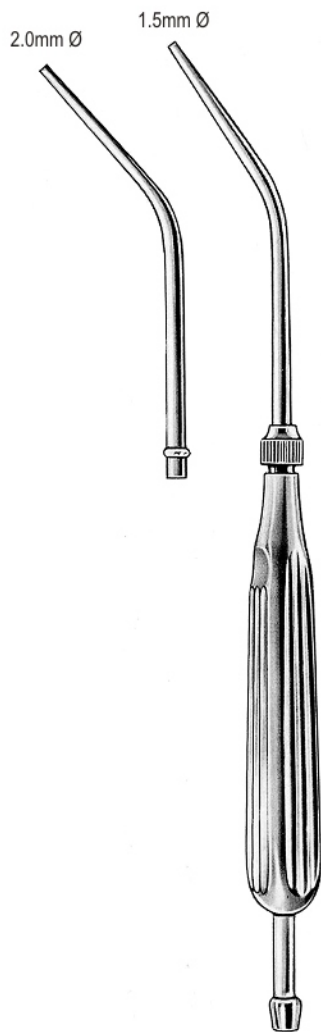

STANDARD 12.0cm
 06.0094.30 3.0mm Ø
 06.0094.35 3.5mm Ø
 06.0094.40 4.0mm Ø
 06.0094.45 4.5mm Ø
 06.0094.50 5.0mm Ø
 06.0094.55 5.5mm Ø
 06.0094.60 6.0mm Ø

STANDARD 12.0cm
 06.0098.30 3.0mm Ø
 06.0098.35 3.5mm Ø
 06.0098.40 4.0mm Ø
 06.0098.45 4.5mm Ø
 06.0098.50 5.0mm Ø
 06.0098.55 5.5mm Ø
 06.0098.60 6.0mm Ø

06.0456.29

06-013

www.hilbro.net

TROCARS & SUCTION TUBES

06.0460.03

YANKAUER
27.0cm
06.0460.27 set

BYRD
06.0470.15 1.5mm Ø
06.0470.25 2.5mm Ø
06.0470.35 3.5mm Ø

2.0mm Ø

COGSWELL
23.0cm
06.0474.23 2.0mm Ø

06.0474.23

06-014

www.hilbro.net

Suction Tubes EN

Saugrohre DE

Tubos de aspiración ES

06

TROCARS & SUCTION TUBES

Hilbro

COUPLAND
06.0480.00 set

COUPLAND
17.0cm
06.0484.17 set

06.0484.17

06-015

www.hilbro.net

06