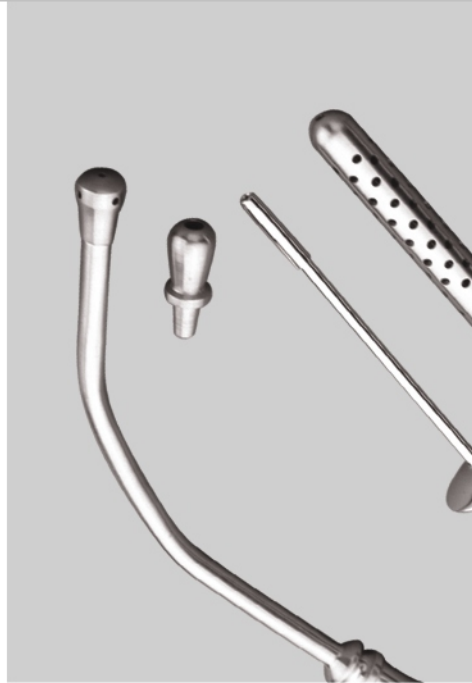

TROCARS & SUCTION TUBES

06

PAGE 001 to 017

- EN Trocars and Suction Tubes
- DE Trokare und Saugrohre
- ES Trócares y tubos de aspiración

SERVING HEALTHCARE WORLDWIDE

www.hilbro.net

Trocars EN

Trokare DE

Trócares ES

06

TROCARS & SUCTION TUBES

6.0mm Ø 4.5mm Ø 3.0mm Ø 1.75mm Ø

UNIVERSAL

06.0010.03 Set of 3 pieces

06.0010.04 Set of 4 pieces

UNIVERSAL