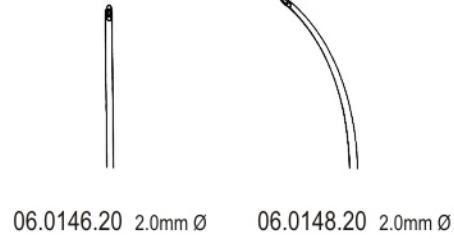

06.0146.20 2.0mm Ø

06.0148.20 2.0mm Ø